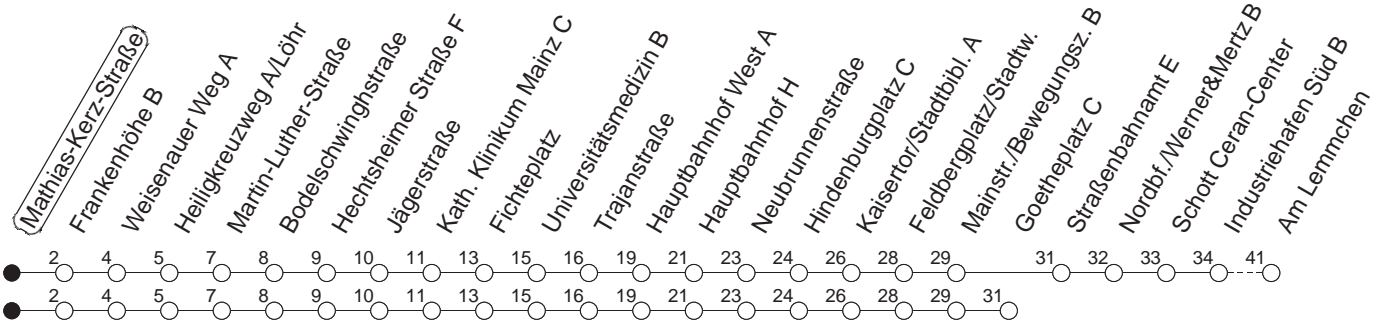

76

Mathias-Kerz-Straße

BUS

→ Mombach/Am Lemmchen

🕒	Mo.-Fr. (Schule)	Mo.-Fr. (Ferien)	Samstag	Sonn-/Feiertag
6	45	45		
7	15 30 _G 45	15 45		
8	15 45	15 45		
9	15 45	15 45	15 45	
10	15 45	15 45	15 45	
11	15 45	15 45	15 45	
12	15 45	15 45	15 45	
13	15 45	15 45	15 45	
14	15 45	15 45	15 45	
15	15 45	15 45	15 45	
16	15 45	15 45	15 45	
17	15 45	15 45	15 45	
18	15 45	15 45	15	
19	15 45	15 45		
20	15	15		

G : Bis Goetheplatz

gültig ab: 15.12.19

Ferien in RLP: 23.12.19 – 6.1.20 / 17.2 – 26.2. / 9.4. – 17.4. / 22.5. / 12.6. / 6.7. – 14.8. / 12.10. – 23.10.20

Weitere Infos im Verkehrs Center Mainz (Tel. 0 61 31 - 12 77 77) und www.mainzer-mobilitaet.de