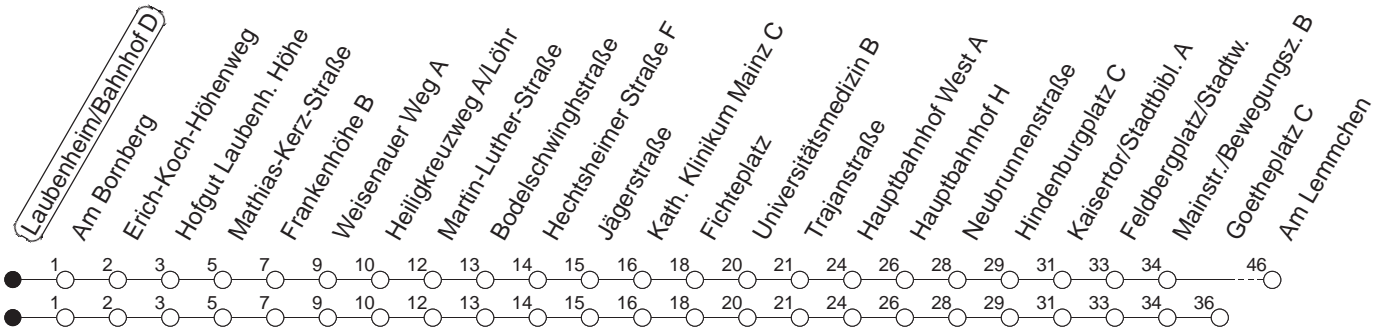

76

Laubenheim/Bahnhof D

BUS

→ Mombach/Am Lemmchen

🕒	Mo.-Fr. (Schule)	Mo.-Fr. (Ferien)	Samstag	Sonn-/Feiertag
6	40	40		
7	10 25 _G 40	10 40		
8	10 40	10 40		
9	10 40	10 40	10 40	
10	10 40	10 40	10 40	
11	10 40	10 40	10 40	
12	10 40	10 40	10 40	
13	10 40	10 40	10 40	
14	10 40	10 40	10 40	
15	10 40	10 40	10 40	
16	10 40	10 40	10 40	
17	10 40	10 40	10 40	
18	10 40	10 40	10	
19	10 40	10 40		
20	10	10		

G : Bis Goetheplatz

gültig ab: 15.12.19

Ferien in RLP: 23.12.19 – 6.1.20 / 17.2 – 26.2. / 9.4. – 17.4. / 22.5. / 12.6. / 6.7. – 14.8. / 12.10. – 23.10.20

Weitere Infos im Verkehrs Center Mainz (Tel. 0 61 31 - 12 77 77) und www.mainzer-mobilitaet.de