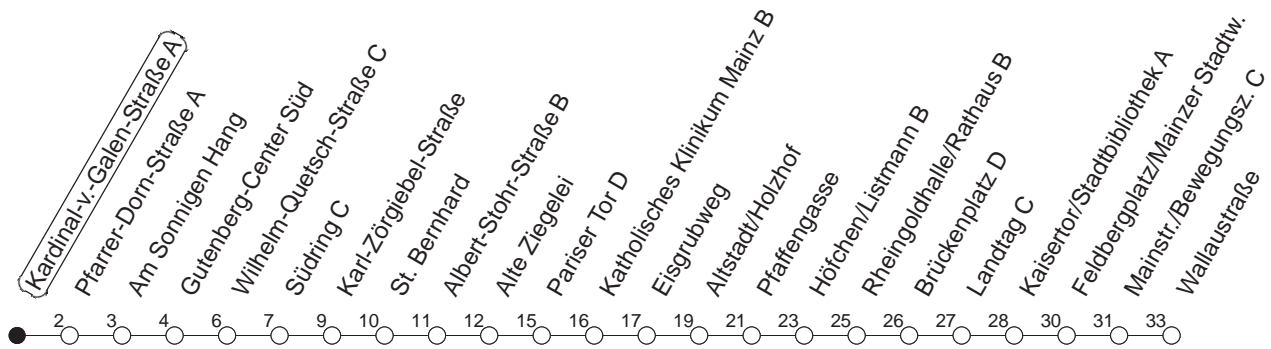

70

Haltestelle : **Kardinal-v.-Galen-Straße A**

Fahrtrichtung : **WALLAUSTRASSE**

Fahrplanjahr 2019 / Fahrzeitangabe in Minuten

	Mo.-Fr. (Normalfahrplan)	Mo.-Fr. (Weihn.-/Sommerfer.)	Samstag	Sonn-/Feiertag
Std.	Minuten	Minuten	Minuten	Minuten
5	50	50		
6	10 39	10 39	55	
7	04 19 [Ⓢ] 34	09 39	25 55	
8	04 14 39	09 39	39	
9	09 39	09 39	09 39	25 55
10	09 39	09 39	09 39	25 55
11	09 39	09 39	09 39	25 55
12	09 39	09 39	09 39	25 55
13	09 39	09 39	09 39	25 55
14	09 39	09 39	09 39	25 55
15	09 39 44 [Ⓢ]	09 39	09 39	25 55
16	09 29 [Ⓢ] 39 49 [Ⓢ]	09 39	09 39	25 55
17	09 39	09 39	09 39	25 55
18	09 39	09 39	09 39	25 55
19	09 39	09 39	09 55	25 55
20	09 55	09 55	25 55	25 55
21	25 55	25 55	25 55	25 55
22	25 55	25 55	25 55	25 55
23	25	25	25	25

Ⓢ : Nur an Schultagen

Der Fahrplan "Weihn.-/Sommerferien" gilt von 27.12.18 bis 04.01.19 sowie von 01.07. bis 09.08.19

Weitere Infos im Verkehrs Center Mainz (Tel. 0 61 31 - 12 77 77) und unter www.mainzer-mobilitaet.de