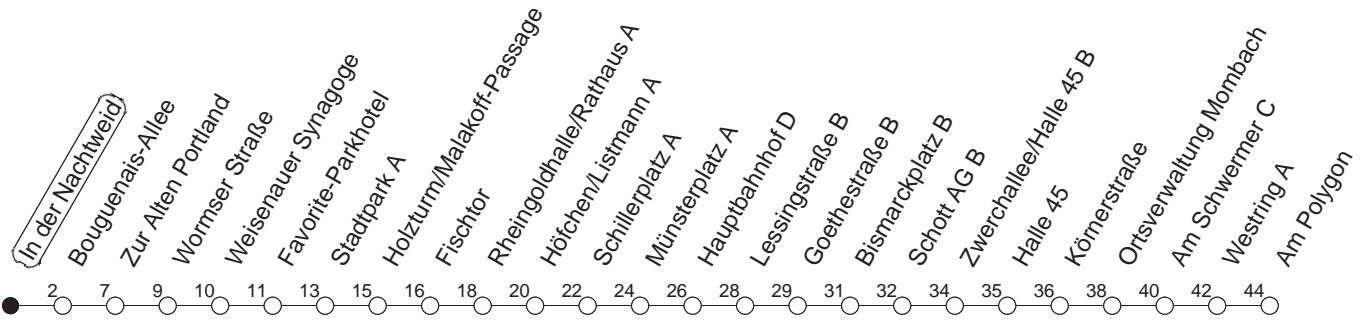

60

Haltestelle : **In der Nachtweid**

Fahrtrichtung : **MOMBACH/AM POLYGON**

Fahrplanjahr 2019 / Fahrzeitangabe in Minuten

	Mo.-Fr. (Normalfahrplan)	Mo.-Fr. (Weihn.-/Sommerfer.)	Samstag	Sonn-/Feiertag
Std.	Minuten	Minuten	Minuten	Minuten
4	54	54		
5	46	46		
6	06 26 46	07 37	37	
7	02 ^{DZ} 06 18 ^p 26 46	07 37	07 37	
8	06 26 46	07 37	07 37	52
9	07 37	07 37	07 37	52
10	07 37	07 37	07 37	52
11	07 37	07 37	07 37	37
12	06 26 46	07 37	07 37	07 37
13	06 26 46	07 37	07 37	07 37
14	06 26 46	07 37	07 37	07 37
15	06 26 46	07 37	07 37	07 37
16	06 26 46	07 37	07 37	07 37
17	06 26 46	07 37	07 37	07 37
18	06 26 46	07 37	07 37	07 37
19	07 37	07 37	07 37	07 37
20	07 37 ^a	07 37 ^a	07 37 ^a	07 37 ^a
21	07 ^a 37 ^a	07 ^a 37 ^a	07 ^a 37 ^a	07 ^a 37 ^a
22	07 ^a 52 ^B	07 ^a 52 ^B	07 ^a 52 ^B	07 ^a 52 ^B
23	39 ^{kmd} 39 ^{afn}	39 ^{kmd} 39 ^{afn}	39 ^a	39 ^k
0	39 ^{kfn}	39 ^{kfn}	39 ^k	

DZ : Ab Hauptbahnhof weiter zum Berufsschulzentrum
 Ⓢ : Nur an Schultagen
 p : Ab Stadtpark über Altstadt/Holzof - Pfaffengasse - Höfchen - Hindenburgplatz nach Hauptbahnhof
 a : Über Am Lemmchen
 B : Nur bis Bismarckplatz

k : Ab Fischtor über Kaisertor/Stadtbibliothek bis Straßenbahnamt
 md : Nur Montag - Donnerstag, nicht in den Nächten vor Feiertagen
 fn : Nur Nacht Freitag auf Samstag und Nacht vor Feiertag auf den Feiertag