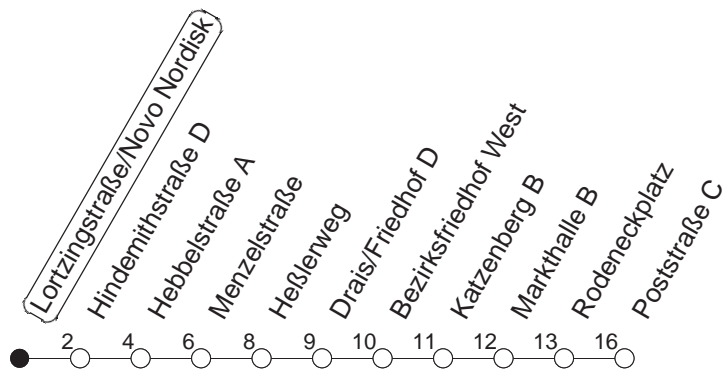

71

Haltestelle : **Lortzingstraße/Novo Nordisk**

Fahrtrichtung : **FINTHEN/POSTSTRASSE**

Fahrplanjahr 2019 / Fahrzeitangabe in Minuten

	Mo.-Fr. (Normalfahrplan)	Mo.-Fr. (Weihn.-/Sommerfer.)	Samstag	Sonn-/Feiertag
Std.	Minuten	Minuten	Minuten	Minuten
6	35	35		
7	05 49	05 49		
8	04 34	04 34	05 35	
9	04 34	04 34	05 34	
10	04 34	04 34	04 34	
11	04 34	04 34	04 34	
12	04 34	04 34	04 34	
13	04 24 ^R 34 54 ^R	04 34	04 34	
14	04 34	04 34	04 34	
15	04 32	04 34	04 34	
16	02 32	04 34	04 34	
17	02 32	04 34	04 34	
18	02 34	04 34	04 34	
19	04 34	04 34	04 34	
20	04 ^D 34 ^D	04 ^D 34 ^D		

^R : Ab Finthen/Poststraße weiter bis Waldthausenstraße

[©] : Nur an Schultagen

^D : Nur bis Drais/Friedhof

Der Fahrplan "Weihn.-/Sommerferien" gilt von 27.12.18 bis 04.01.19 sowie von 01.07. bis 09.08.19