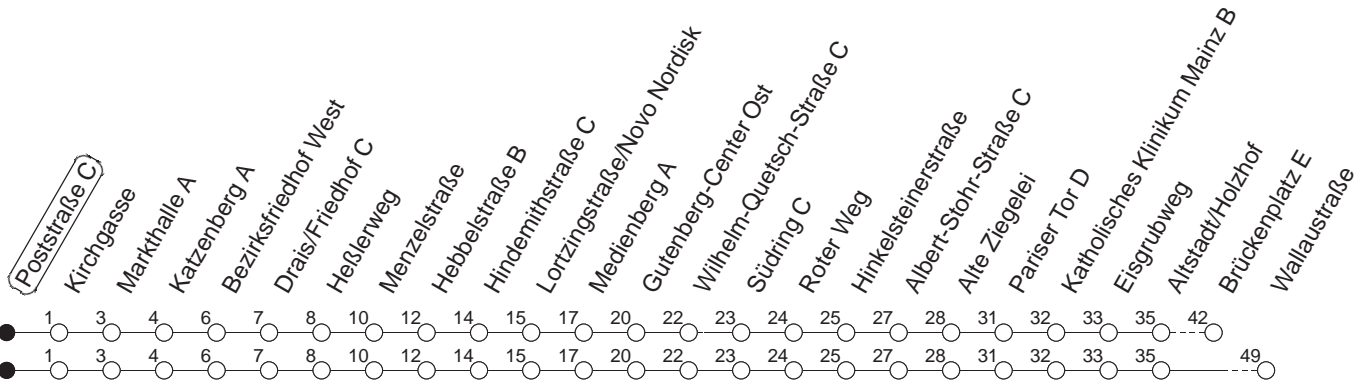

71

Haltestelle : **Poststraße C**

Fahrtrichtung : **BRÜCKENPLATZ**

Fahrplanjahr 2019 / Fahrzeitangabe in Minuten

	Mo.-Fr. (Normalfahrplan)	Mo.-Fr. (Weihn.-/Sommerfer.)	Samstag	Sonn-/Feiertag
Std.	Minuten	Minuten	Minuten	Minuten
7	08 _w 28 _w	08 _w 38 _w		
8	08 38	08 38	08 38	
9	08 38	08 38	08 38	
10	08 38	08 38	08 38	
11	08 38	08 38 _w	08 38	
12	08 38	08 _w 38 _w	08 38	
13	08 _w 38	08 _w 38	08 38 _w	
14	08 38	08 38	08 _w 38 _w	
15	08 38	08 38	08 _w 38	
16	08 38	08 38	08 38	
17	08 38	08 38	08 38	
18	08 38	08 38	08 38 _w	
19	08 38 _w	08 38 _w	08 _w	
20	08 _w	08 _w		

w : Ab Höfchen weiter über Rheingoldhalle bis Wallaustraße

Der Fahrplan "Weihn.-/Sommerferien" gilt von 27.12.18 bis 04.01.19 sowie von 01.07. bis 09.08.19
Weitere Infos im Verkehrs Center Mainz (Tel. 0 61 31 - 12 77 77) und unter www.mainzer-mobilitaet.de