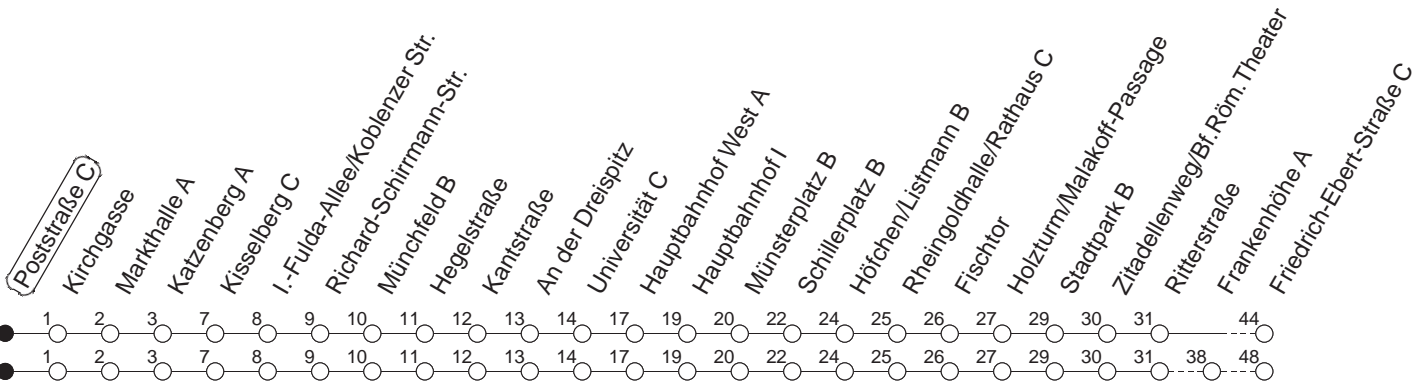

90

Haltestelle : **Poststraße C**

Fahrtrichtung : **WEISENAU/FRIEDRICH-EBERT-STR.**

Fahrplanjahr 2019 / Fahrzeitangabe in Minuten

	Montag bis Donnerstag	Freitag	Samstag	Sonn-/Feiertag
Std.	Minuten	Minuten	Minuten	Minuten
4			37 _f	37 _f
5			37 _H	37 _f
6				37 _f
7				37 _H
8				
9				
10				
11				
12				
13				
14				
15				
16				
17				
18				
19				
20				
21				
22				
23	37			37
0	37	37	37	37
1		37	37	
2		37	37	
3		37 _H	37 _H	

H : Nur bis Hauptbahnhof

f : Nicht über Frankenhöhe

Wenn Dienstag bis Freitag ein Feiertag ist, so gilt am Tag davor der Freitagsfahrplan.

Weitere Infos im Verkehrs Center Mainz (Tel. 0 61 31 - 12 77 77) und unter www.mainzer-mobilitaet.de