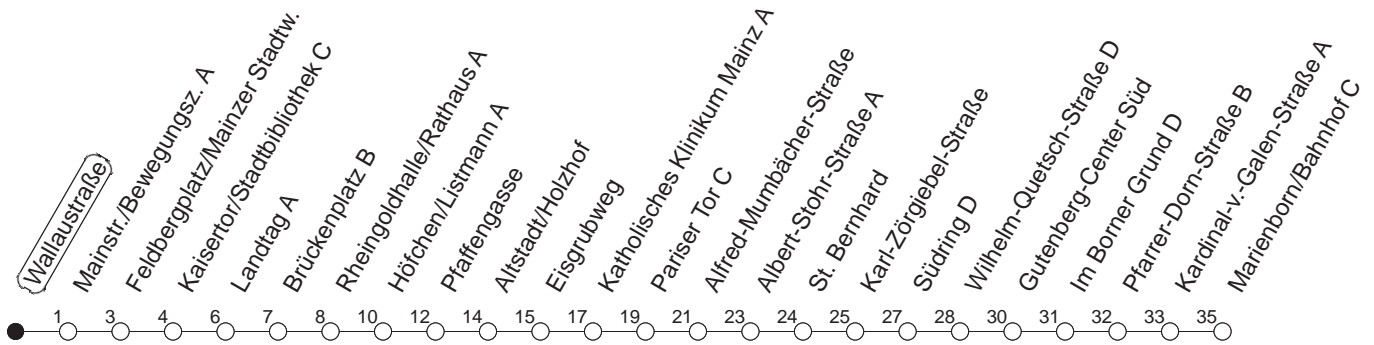

70

Haltestelle : **Wallaustraße**

Fahrtrichtung : **MARIENBORN/BAHNHOF**

Fahrplanjahr 2019 / Fahrzeitangabe in Minuten

	Mo.-Fr. (Normalfahrplan)				Mo.-Fr. (Weihn.-/Sommerfer.)		Samstag		Sonn-/Feiertag	
Std.	Minuten				Minuten		Minuten		Minuten	
5	18				18					
6	20	55			20	55				
7	25	45			23	45	05	50		
8	15	45			15	45	20	50		
9	15	45			15	45	15	45	15	
10	15	45			15	45	15	45	05	35
11	15	45			15	45	15	45	05	35
12	15	45			15	45	15	45	05	35
13	15	45			15	45	15	45	05	35
14	15	45			15	45	15	45	05	35
15	05 _k	15	35	45	15	45	15	45	05	35
16	05	15	35	45	15	45	15	45	05	35
17	05	15	35	45	15	45	15	45	05	35
18	15	45			15	45	15	45	05	35
19	15	45			15	45	15	35	05	35
20	15	35			15	35	05	35	05	35
21	05	35			05	35	05	35	05	35
22	05	35			05	35	05	35	05	35
23	05	35			05	35	05	35	05	35

k : Nur bis Kardinal-v.-Galen-Straße

Der Fahrplan "Weihn.-/Sommerferien" gilt von 27.12.18 bis 04.01.19 sowie von 01.07. bis 09.08.19

Weitere Infos im Verkehrs Center Mainz (Tel. 0 61 31 - 12 77 77) und unter www.mainzer-mobilitaet.de