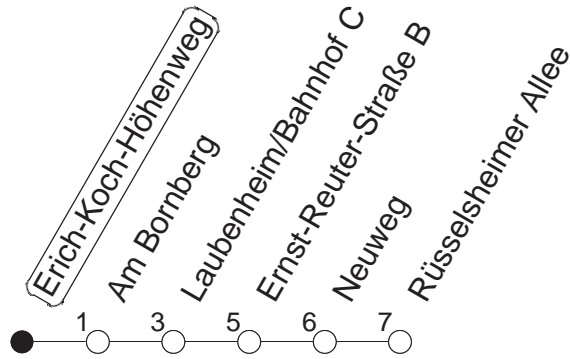

# 76

## Erich-Koch-Höhenweg

BUS

→ Laubenheim/Rüsselsheimer Allee

🕒	Mo.-Fr. (Schule)			Mo.-Fr. (Ferien)		Samstag		Sonn-/Feiertag
6	49			49				
7	19	49		19	49			
8	19	49		19	49			
9	19	49		19	49	19	49	
10	19	49		19	49	19	49	
11	19	49		19	49	19	49	
12	26	49		19	49	19	49	
13	26	34	49	19	49	19	49	
14	19	49		19	49	19	49	
15	19	49		19	49	19	49	
16	19	49		19	49	19	49	
17	19	49		19	49	19	49	
18	19	49		19	49	19	49	
19	19	49		19	49			
20	19			19				

gültig ab: 15.12.19

Ferien in RLP: 23.12.19 – 6.1.20 / 17.2 – 26.2. / 9.4. – 17.4. / 22.5. / 12.6. / 6.7. – 14.8. / 12.10. – 23.10.20

Weitere Infos im Verkehrs Center Mainz (Tel. 0 61 31 - 12 77 77) und [www.mainzer-mobilitaet.de](http://www.mainzer-mobilitaet.de)