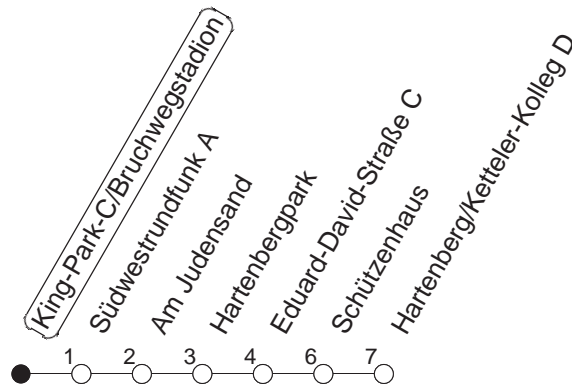

# 65

Haltestelle : **King-Park-C/Bruchwegstadion**

Fahrtrichtung : **HARTENBERG/KETTELER-KOLLEG**

Fahrplanjahr 2019 / Fahrzeitangabe in Minuten

	Mo.-Fr. (Normalfahrplan)	Mo.-Fr. (Weihn.-/Sommerfer.)	Samstag	Sonn-/Feiertag
Std.	Minuten	Minuten	Minuten	Minuten
<b>6</b>	05 37 57	05 37		
<b>7</b>	17 37 52 <sup>Ⓢ</sup> 57	02 32		
<b>8</b>	17 37 57	02 32	32	
<b>9</b>	17 37	02 32	02 32	
<b>10</b>	02 32	02 32	02 32	
<b>11</b>	02 32	02 32	02 32	
<b>12</b>	02 32 57	02 32	02 32	
<b>13</b>	17 37 57	02 32	02 32	
<b>14</b>	17 37 57	02 32	02 32	
<b>15</b>	17 37 57	02 32	02 32	
<b>16</b>	17 37 57	02 32	02 32	
<b>17</b>	17 37 57	02 32	02 32	
<b>18</b>	17 37	02 32	02 32	
<b>19</b>	02 32	02 32	02	
<b>20</b>	02 32	02 32		

Ⓢ : Nur an Schultagen

**Der Fahrplan "Weihn.-/Sommerferien" gilt von 27.12.18 bis 04.01.19 sowie von 01.07. bis 09.08.19**

Weitere Infos im Verkehrs Center Mainz (Tel. 0 61 31 - 12 77 77) und unter [www.mainzer-mobilitaet.de](http://www.mainzer-mobilitaet.de)