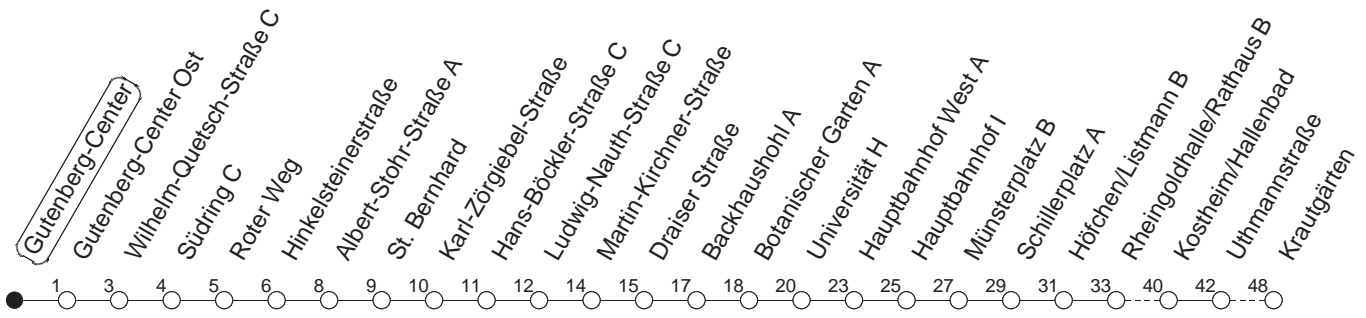

# 57

Haltestelle : **Gutenberg-Center**

Fahrtrichtung : **KASTEL/KRAUTGÄRTEN**

Fahrplanjahr 2019 / Fahrzeitangabe in Minuten

	Mo.-Fr. (Normalfahrplan)	Mo.-Fr. (Weihn.-/Sommerfer.)	Samstag	Sonn-/Feiertag
Std.	Minuten	Minuten	Minuten	Minuten
<b>10</b>	07 37	07 37	07 37	
<b>11</b>	07 37	07 37	07 37	
<b>12</b>	06 26 46	07 37	07 37	
<b>13</b>	06 26 46	07 37	07 37	
<b>14</b>	06 26 46	07 37	07 37	
<b>15</b>	06 26 46	07 37	07 37	
<b>16</b>	06 26 46	07 37	07 37	
<b>17</b>	06 26 46	07 37	07 37	
<b>18</b>	07 37	07 37	07 37	
<b>19</b>	07 37	07 37	10 <sub>H</sub> 40 <sub>H</sub>	
<b>20</b>	07	07	10 <sub>H</sub>	

H : Nur bis Hauptbahnhof

**Der Fahrplan "Weihn.-/Sommerferien" gilt von 27.12.18 bis 04.01.19 sowie von 01.07. bis 09.08.19**  
Weitere Infos im Verkehrs Center Mainz (Tel. 0 61 31 - 12 77 77) und unter [www.mainzer-mobilitaet.de](http://www.mainzer-mobilitaet.de)