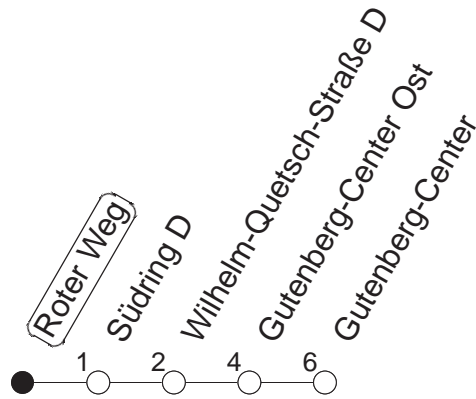

57

Haltestelle : **Roter Weg**

Fahrtrichtung : **BRETZENHEIM/GUTENBERG-CENTER**

Fahrplanjahr 2019 / Fahrzeitangabe in Minuten

	Mo.-Fr. (Normalfahrplan)	Mo.-Fr. (Weihn.-/Sommerfer.)	Samstag	Sonn-/Feiertag
Std.	Minuten	Minuten	Minuten	Minuten
5	34 _B	34 _B		
6	11 _B 41 _B	11 _B 41 _B		
7	06 _B 26 _B 46 _B	11 _B 41 _B	08 _B 38 _B	
8	06 _B 26 _B 46 _B	11 _B 44 _B	08 _B 44 _B	38 _B
9	06 _B 26 _B 46	14 _B 44	14 _B 44	08 _B 38 _B
10	14 44	14 44	14 44	08 _B 38 _B
11	14 44	14 44	14 44	08 _B 38 _B
12	14 44	14 44	14 44	08 _B 38 _B
13	14 29 44	14 44	14 44	08 _B 38 _B
14	07 27 47	14 44	14 44	08 _B 38 _B
15	07 27 47	14 44	14 44	08 _B 38 _B
16	07 27 47	14 44	14 44	08 _B 38 _B
17	07 27 47	14 44	14 44	08 _B 38 _B
18	07 27 50	14 44	14 44	08 _B 38 _B
19	14 44	14 44	14 38	08 _B 38 _B
20	14 _B 48 _B	14 _B 48 _B	08 _B 38 _B	08 _B 38 _B
21	18 _B 48 _B	18 _B 48 _B	08 _B 38 _B	08 _B 38 _B
22	08 _B 38 _B	08 _B 38 _B	08 _B 38 _B	08 _B 38 _B
23	08 _B 38 _B	08 _B 38 _B	08 _B 38 _B	08 _B 38 _B
0	08 _{Bfn} 38 _{Bfn}	08 _{Bfn} 38 _{Bfn}	08 _B 38 _B	

_B : Nur bis Südring

_{fn} : Nur Nacht Freitag auf Samstag und Nacht vor Feiertag auf den Feiertag

Der Fahrplan "Weihn.-/Sommerferien" gilt von 27.12.18 bis 04.01.19 sowie von 01.07. bis 09.08.19
Weitere Infos im Verkehrs Center Mainz (Tel. 0 61 31 - 12 77 77) und unter www.mainzer-mobilitaet.de