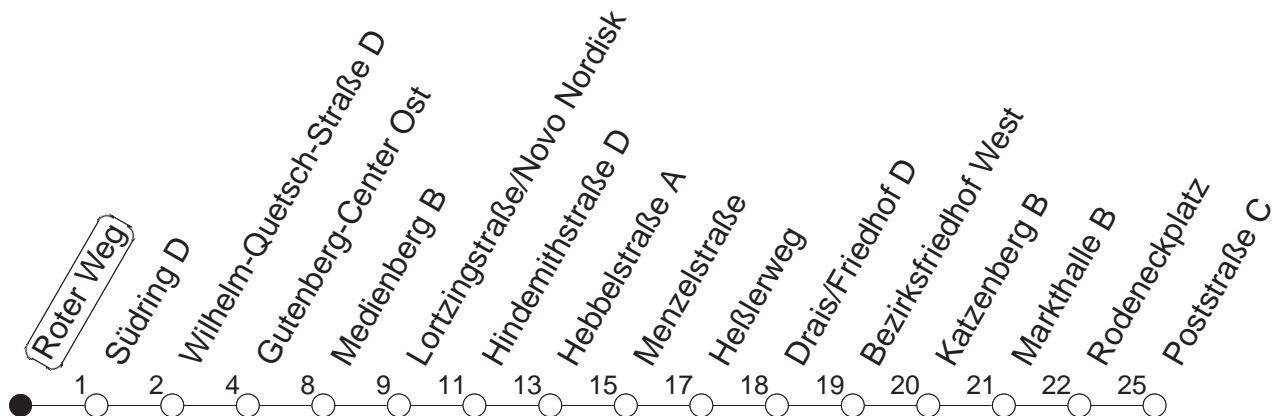

71

Haltestelle : **Roter Weg**

Fahrtrichtung : **FINTHEN/POSTSTRASSE**

Fahrplanjahr 2019 / Fahrzeitangabe in Minuten

	Mo.-Fr. (Normalfahrplan)	Mo.-Fr. (Weihn.-/Sommerfer.)	Samstag	Sonn-/Feiertag
Std.	Minuten	Minuten	Minuten	Minuten
6	26 56	26 56		
7	40 55	40 55	56	
8	25 55	25 55	26 56	
9	25 55	25 55	25 55	
10	25 55	25 55	25 55	
11	25 55	25 55	25 55	
12	25 55	25 55	25 55	
13	15 ^R 25 30 ^B 45 ^R 55	25 55	25 55	
14	25 55	25 55	25 55	
15	22 52	25 55	25 55	
16	22 52	25 55	25 55	
17	22 52	25 55	25 55	
18	25 55	25 55	25 55	
19	25 55 ^D	25 55 ^D	25	
20	25 ^D	25 ^D		

R : Ab Finthen/Poststraße weiter bis Waldhausenstraße

B : Nur bis Bretzenheim/Südring

D : Nur bis Drais/Friedhof

Ⓢ : Nur an Schultagen

Der Fahrplan "Weihn.-/Sommerferien" gilt von 27.12.18 bis 04.01.19 sowie von 01.07. bis 09.08.19