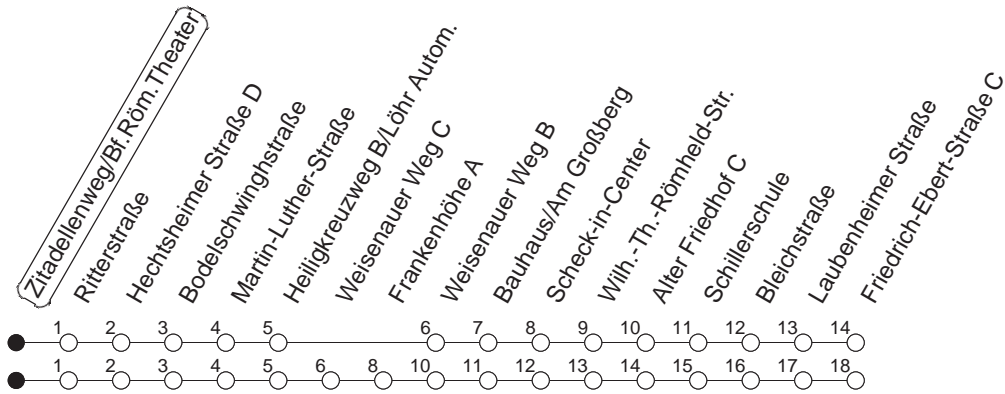

90

Haltestelle : **Zitadellenweg/Bf.Röm.Theater**

Fahrtrichtung : **WEISENAU/FRIEDRICH-EBERT-STR.**

Fahrplanjahr 2019 / Fahrzeitangabe in Minuten

	Montag bis Donnerstag	Freitag	Samstag	Sonn-/Feiertag
Std.	Minuten	Minuten	Minuten	Minuten
4			11 _f	11 _f
5			11 _f	11 _f
6				11 _f
7				11 _f
8				
9				
10				
11				
12				
13				
14				
15				
16				
17				
18				
19				
20				
21				
22				
23				
0	11			11
1	11	11	11	11
2		11	11	
3		11	11	

f : Nicht über Frankenhöhe

Wenn Dienstag bis Freitag ein Feiertag ist, so gilt am Tag davor der Freitagsfahrplan.
 Weitere Infos im Verkehrs Center Mainz (Tel. 0 61 31 - 12 77 77) und unter www.mainzer-mobilitaet.de