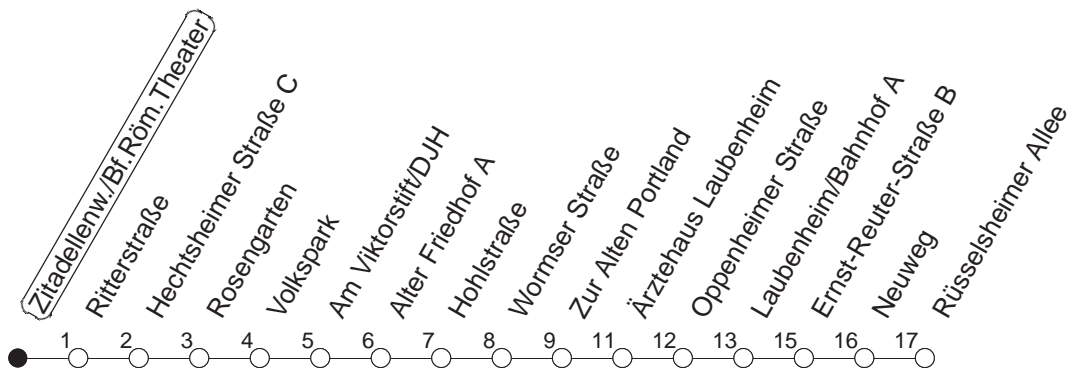

92

Haltestelle : **Zitadellenweg/Bf.Röm.Theater**

Fahrtrichtung : **LAUBENHEIM/RÜSSELSHEIMER ALLEE**

Fahrplanjahr 2019 / Fahrzeitangabe in Minuten

	Montag bis Donnerstag	Freitag	Samstag	Sonn-/Feiertag
Std.	Minuten	Minuten	Minuten	Minuten
4			08	08
5			08	08
6				08
7				08
8				
9				
10				
11				
12				
13				
14				
15				
16				
17				
18				
19				
20				
21				
22				
23				
0	08			08
1	08	08	08	08
2		08	08	
3		08	08	

Wenn Dienstag bis Freitag ein Feiertag ist, so gilt am Tag davor der Freitagsfahrplan.
 Weitere Infos im Verkehrs Center Mainz (Tel. 0 61 31 - 12 77 77) und unter www.mainzer-mobilitaet.de