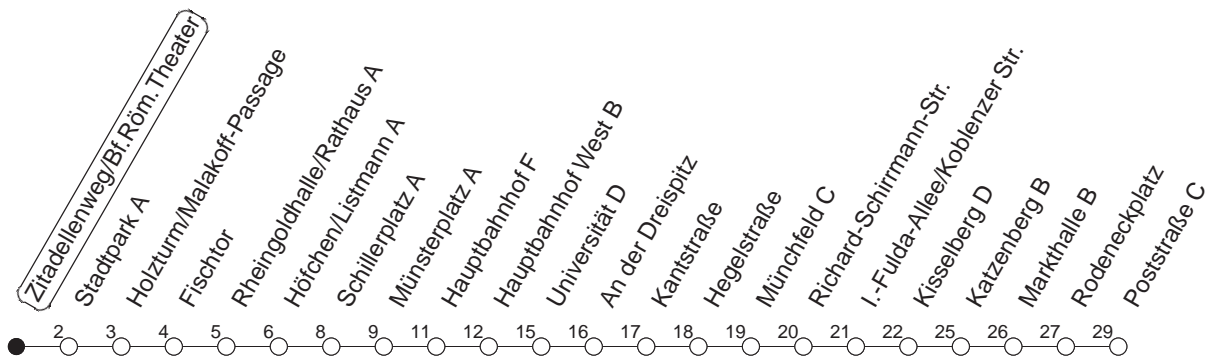

90

Haltestelle : **Zitadellenweg/Bf.Röm.Theater**

Fahrtrichtung : **FINTHEN/POSTSTRASSE**

Fahrplanjahr 2019 / Fahrzeitangabe in Minuten

	Montag bis Donnerstag	Freitag	Samstag	Sonn-/Feiertag
Std.	Minuten	Minuten	Minuten	Minuten
4			41	41
5			41	41
6				41
7				41
8				
9				
10				
11				
12				
13				
14				
15				
16				
17				
18				
19				
20				
21				
22				
23	41			41
0	41	41	41	41
1	41 _H	41	41	41 _H
2		41	41	
3		41 _H	41 _H	

H : Nur bis Hauptbahnhof

Wenn Dienstag bis Freitag ein Feiertag ist, so gilt am Tag davor der Freitagsfahrplan.
 Weitere Infos im Verkehrs Center Mainz (Tel. 0 61 31 - 12 77 77) und unter www.mainzer-mobilitaet.de