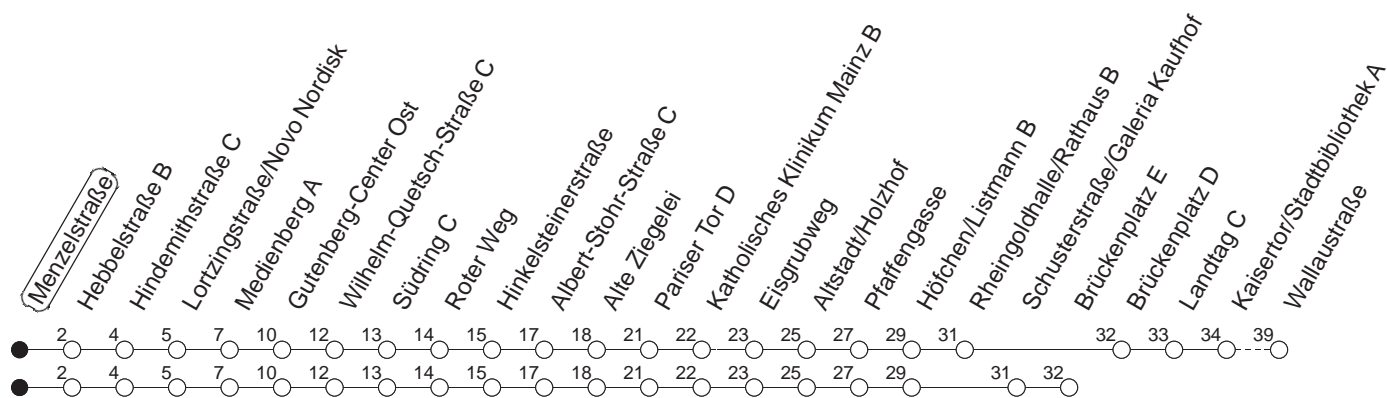

71

Haltestelle : **Menzelstraße**

Fahrtrichtung : **BRÜCKENPLATZ**

Fahrplanjahr 2019 / Fahrzeitangabe in Minuten

	Mo.-Fr. (Normalfahrplan)	Mo.-Fr. (Weihn.-/Sommerfer.)	Samstag	Sonn-/Feiertag
Std.	Minuten	Minuten	Minuten	Minuten
6	18 _w 48 _w	18 _w 48 _w		
7	08 18 _w 38 _w 48	18 _w 48 _w		
8	18 48	18 48	18 48	
9	18 48	18 48	18 48	
10	18 48	18 48	18 48	
11	18 48	18 48 _w	18 48	
12	18 48	18 _w 48 _w	18 48	
13	18 _w 48	18 _w 48	18 48 _w	
14	18 48	18 48	18 _w 48 _w	
15	18 48	18 48	18 _w 48	
16	18 48	18 48	18 48	
17	18 48	18 48	18 48	
18	18 48	18 48	18 48 _w	
19	18 48 _w	18 48 _w	18 _w	
20	18 _w	18 _w		

w : Ab Höfchen weiter über Rheingoldhalle bis Wallaustraße

Der Fahrplan "Weihn.-/Sommerferien" gilt von 27.12.18 bis 04.01.19 sowie von 01.07. bis 09.08.19
Weitere Infos im Verkehrs Center Mainz (Tel. 0 61 31 - 12 77 77) und unter www.mainzer-mobilitaet.de