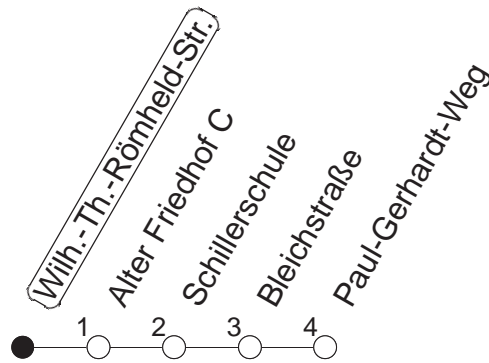

65

Haltestelle : **Wilh.-Th.-Römheld-Str.**

Fahrtrichtung : **WEISENAU/PAUL-GERHARDT-WEG**

Fahrplanjahr 2019 / Fahrzeitangabe in Minuten

	Mo.-Fr. (Normalfahrplan)			Mo.-Fr. (Weihn.-/Sommerfer.)		Samstag		Sonn-/Feiertag
Std.	Minuten			Minuten		Minuten		Minuten
5	22	52		22	52			
6	25	46		33				
7	06	26	46	01	31	48		
8	06	26	46	01	31	18	48	
9	06	31		01	31	01	31	
10	01	31		01	31	01	31	
11	01	31		01	31	01	31	
12	01	27	47	01	31	01	31	
13	07	27	47	01	31	01	31	
14	07	27	47	01	31	01	31	
15	07	27	47	01	31	01	31	
16	07	27	47	01	31	01	31	
17	07	27	47	01	31	01	31	
18	07	27	47	01	31	01	31	
19	07	31		01	31	01		
20	01	31		01	31			

Der Fahrplan "Weihn.-/Sommerferien" gilt von 27.12.18 bis 04.01.19 sowie von 01.07. bis 09.08.19
 Weitere Infos im Verkehrs Center Mainz (Tel. 0 61 31 - 12 77 77) und unter www.mainzer-mobilitaet.de