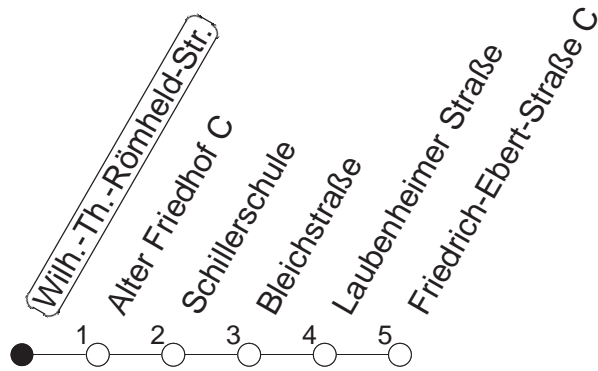

90

Haltestelle : **Wilh.-Th.-Römheld-Str.**

Fahrtrichtung : **WEISENAU/FRIEDRICH-EBERT-STR.**

Fahrplanjahr 2019 / Fahrzeitangabe in Minuten

	Montag bis Donnerstag	Freitag	Samstag	Sonn-/Feiertag
Std.	Minuten	Minuten	Minuten	Minuten
4			20	20
5			20	20
6				20
7				20
8				
9				
10				
11				
12				
13				
14				
15				
16				
17				
18				
19				
20				
21				
22				
23				
0	24			24
1	24	24	24	24
2		24	24	
3		24	24	

Wenn Dienstag bis Freitag ein Feiertag ist, so gilt am Tag davor der Freitagsfahrplan.
Weitere Infos im Verkehrs Center Mainz (Tel. 0 61 31 - 12 77 77) und unter www.mainzer-mobilitaet.de