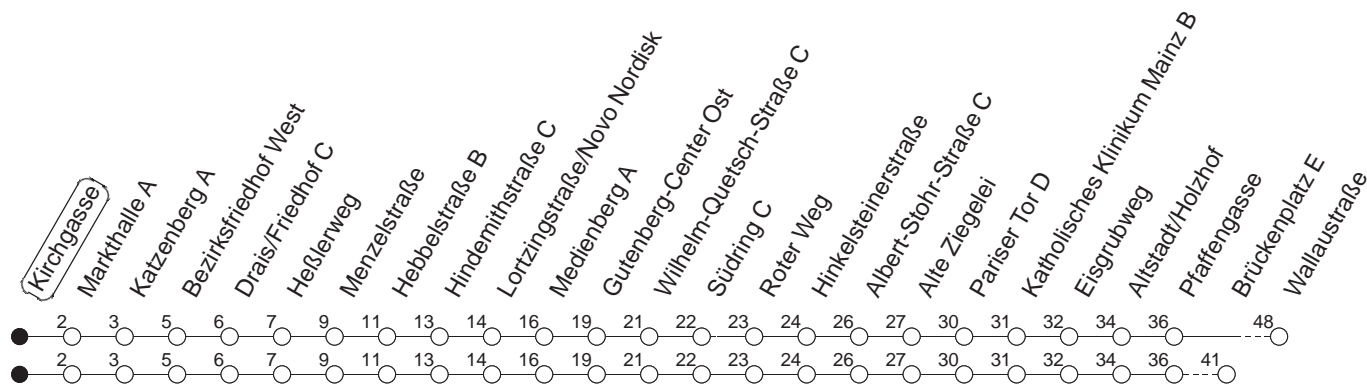

# 71

Haltestelle : **Kirchgasse**

Fahrtrichtung : **BRÜCKENPLATZ**

Fahrplanjahr 2019 / Fahrzeitangabe in Minuten

	Mo.-Fr. (Normalfahrplan)	Mo.-Fr. (Weihn.-/Sommerfer.)	Samstag	Sonn-/Feiertag
Std.	Minuten	Minuten	Minuten	Minuten
<b>7</b>	09 <sub>w</sub> 29 <sub>w</sub> 39	09 <sub>w</sub> 39 <sub>w</sub>		
<b>8</b>	09 39	09 39	09 39	
<b>9</b>	09 39	09 39	09 39	
<b>10</b>	09 39	09 39	09 39	
<b>11</b>	09 39	09 39 <sub>w</sub>	09 39	
<b>12</b>	09 39	09 <sub>w</sub> 39 <sub>w</sub>	09 39	
<b>13</b>	09 <sub>w</sub> 39	09 <sub>w</sub> 39	09 39 <sub>w</sub>	
<b>14</b>	09 39	09 39	09 <sub>w</sub> 39 <sub>w</sub>	
<b>15</b>	09 39	09 39	09 <sub>w</sub> 39	
<b>16</b>	09 39	09 39	09 39	
<b>17</b>	09 39	09 39	09 39	
<b>18</b>	09 39	09 39	09 39 <sub>w</sub>	
<b>19</b>	09 39 <sub>w</sub>	09 39 <sub>w</sub>	09 <sub>w</sub>	
<b>20</b>	09 <sub>w</sub>	09 <sub>w</sub>		

w : Ab Höfchen weiter über Rheingoldhalle bis Wallaustraße

**Der Fahrplan "Weihn.-/Sommerferien" gilt von 27.12.18 bis 04.01.19 sowie von 01.07. bis 09.08.19**  
 Weitere Infos im Verkehrs Center Mainz (Tel. 0 61 31 - 12 77 77) und unter [www.mainzer-mobilitaet.de](http://www.mainzer-mobilitaet.de)