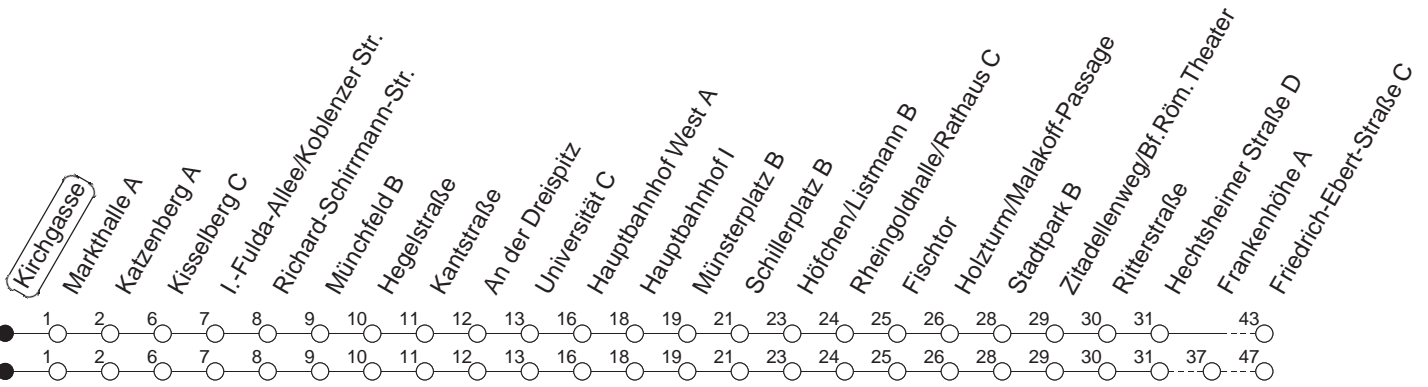

# 90

Haltestelle : **Kirchgasse**

Fahrtrichtung : **WEISENAU/FRIEDRICH-EBERT-STR.**

Fahrplanjahr 2019 / Fahrzeitangabe in Minuten

	Montag bis Donnerstag	Freitag	Samstag	Sonn-/Feiertag
Std.	Minuten	Minuten	Minuten	Minuten
4			38 <sub>f</sub>	38 <sub>f</sub>
5			38 <sub>H</sub>	38 <sub>f</sub>
6				38 <sub>f</sub>
7				38 <sub>H</sub>
8				
9				
10				
11				
12				
13				
14				
15				
16				
17				
18				
19				
20				
21				
22				
23	38			38
0	38	38	38	38
1		38	38	
2		38	38	
3		38 <sub>H</sub>	38 <sub>H</sub>	

H : Nur bis Hauptbahnhof

f : Nicht über Frankenhöhe

**Wenn Dienstag bis Freitag ein Feiertag ist, so gilt am Tag davor der Freitagsfahrplan.**

Weitere Infos im Verkehrs Center Mainz (Tel. 0 61 31 - 12 77 77) und unter [www.mainzer-mobilitaet.de](http://www.mainzer-mobilitaet.de)