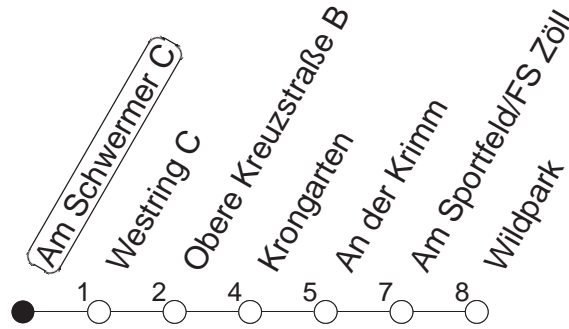

# 92

Haltestelle : **Am Schwermer C**

Fahrtrichtung : **GONSENHEIM/WILDPARK**

Fahrplanjahr 2019 / Fahrzeitangabe in Minuten

	Montag bis Donnerstag	Freitag	Samstag	Sonn-/Feiertag
Std.	Minuten	Minuten	Minuten	Minuten
5			18	18
6				18
7				18
8				18
9				
10				
11				
12				
13				
14				
15				
16				
17				
18				
19				
20				
21				
22				
23				
0	21			21
1	21	21 51	21 51	21
2		21	21	
3		21	21	
4		21	21	