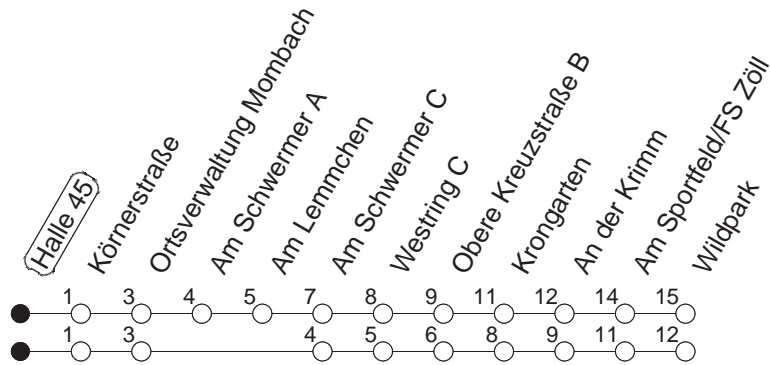

92

Haltestelle : **Halle 45**

Fahrtrichtung : **GONSENHEIM/WILDPARK**

Fahrplanjahr 2019 / Fahrzeitangabe in Minuten

	Montag bis Donnerstag	Freitag	Samstag	Sonn-/Feiertag
Std.	Minuten	Minuten	Minuten	Minuten
5			14 _c	14 _c
6				14 _c
7				14 _c
8				14 _c
9				
10				
11				
12				
13				
14				
15				
16				
17				
18				
19				
20				
21				
22				
23				
0	14			14
1	14	14 44	14 44	14
2		14	14	
3		14	14	
4		14	14	

c : Nicht über Am Lemmchen

Wenn Dienstag bis Freitag ein Feiertag ist, so gilt am Tag davor der Freitagsfahrplan.
 Weitere Infos im Verkehrs Center Mainz (Tel. 0 61 31 - 12 77 77) und unter www.mainzer-mobilitaet.de