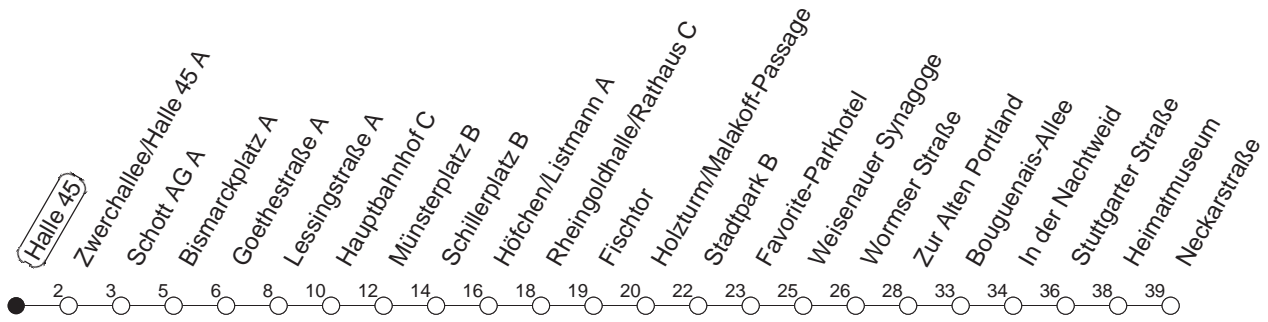

# 60

Haltestelle : **Halle 45**

Fahrtrichtung : **GINSHEIM/NECKARSTRASSE**

Fahrplanjahr 2019 / Fahrzeitangabe in Minuten

	Mo.-Fr. (Normalfahrplan)	Mo.-Fr. (Weihn.-/Sommerfer.)	Samstag	Sonn-/Feiertag
Std.	Minuten	Minuten	Minuten	Minuten
4	48	48		
5	18	18		
6	02 25 45	02 45	31	
7	05 25 45	15 45	01 31	
8	05 25 <sub>R</sub> 45 55 <sub>R</sub>	15 45	16 45	
9	15 25 <sub>R</sub> 45	15 45	15 45	01
10	15 45	15 45	15 45	01 46
11	15 45	15 45	15 45	16 46
12	05 45	15 45	15 45	16 46
13	05 25 45	15 45	15 45	16 46
14	05 25 45	15 45	15 45	16 46
15	05 25 45	15 45	15 45	16 46
16	05 25 45	15 45	15 45	16 46
17	05 25 45	15 45	15 45	16 46
18	05 25 45	15 45	15 45	16 46
19	15 45	15 45	16 46	16 46
20	16 46	16 46	16 46	16 46
21	16	16	16	16
22	01	01	01	01
23	01	01	01	01
0	01 <sub>fn</sub>	01 <sub>fn</sub>	01	

R : Nur bis Rheingoldhalle/Rathaus B

fn : Nur Nacht Freitag auf Samstag und Nacht vor Feiertag auf den Feiertag

**Der Fahrplan "Weihn.-/Sommerferien" gilt von 27.12.18 bis 04.01.19 sowie von 01.07. bis 09.08.19**