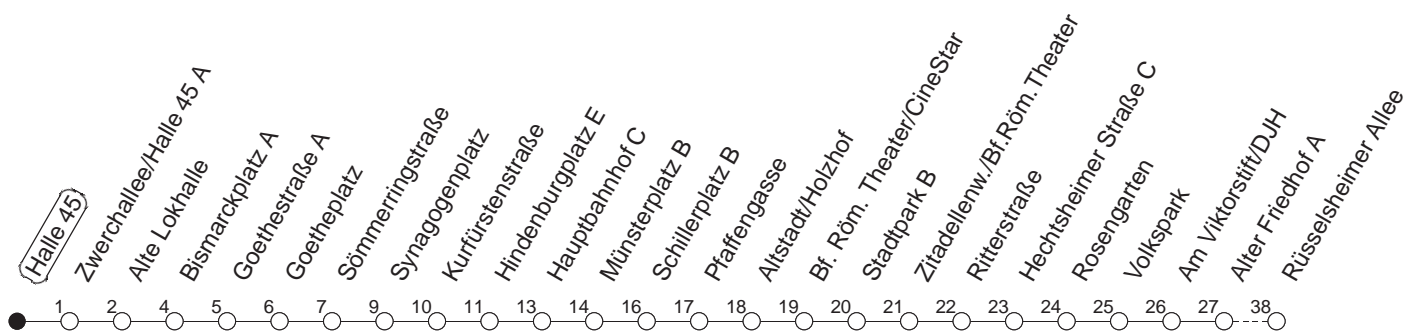

92

Haltestelle : **Halle 45**

Fahrtrichtung : **LAUBENHEIM/RÜSSELSHEIMER ALLEE**

Fahrplanjahr 2019 / Fahrzeitangabe in Minuten

	Montag bis Donnerstag	Freitag	Samstag	Sonn-/Feiertag
Std.	Minuten	Minuten	Minuten	Minuten
3			43	43
4			43	43
5			43 ^H	43
6				43
7				43 ^H
8				
9				
10				
11				
12				
13				
14				
15				
16				
17				
18				
19				
20				
21				
22				
23	43			43
0	43	43	43	43
1	43 ^B	43	43	43 ^B
2		43	43	

B : Nur bis Bismarckplatz

H : Nur bis Hauptbahnhof

Wenn Dienstag bis Freitag ein Feiertag ist, so gilt am Tag davor der Freitagsfahrplan.

Weitere Infos im Verkehrs Center Mainz (Tel. 0 61 31 - 12 77 77) und unter www.mainzer-mobilitaet.de