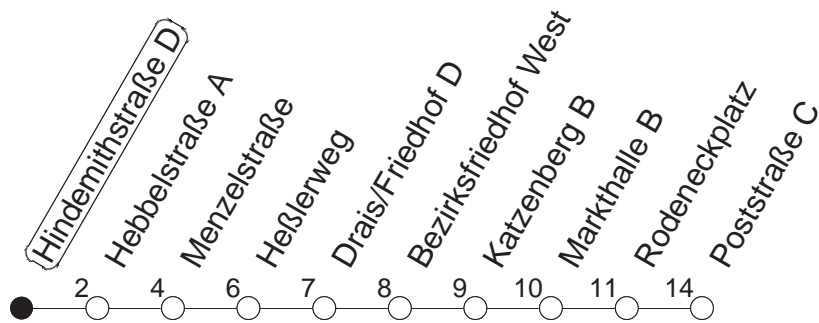

71

Haltestelle : **Hindemithstraße D**

Fahrtrichtung : **FINTHEN/POSTSTRASSE**

Fahrplanjahr 2019 / Fahrzeitangabe in Minuten

	Mo.-Fr. (Normalfahrplan)				Mo.-Fr. (Weihn.-/Sommerfer.)		Samstag		Sonn-/Feiertag
Std.	Minuten				Minuten		Minuten		Minuten
6	37				37				
7	07	51			07	51			
8	06	36			06	36	07	37	
9	06	36			06	36	07	36	
10	06	36			06	36	06	36	
11	06	36			06	36	06	36	
12	06	36			06	36	06	36	
13	06	26 _R Ⓢ	36	56 _R Ⓢ	06	36	06	36	
14	06	36			06	36	06	36	
15	06	34			06	36	06	36	
16	04	34			06	36	06	36	
17	04	34			06	36	06	36	
18	04	36			06	36	06	36	
19	06	36			06	36	06	36	
20	06 _D	36 _D			06 _D	36 _D			

R : Ab Finthen/Poststraße weiter bis Waldthausenstraße

Ⓢ : Nur an Schultagen

D : Nur bis Drais/Friedhof

Der Fahrplan "Weihn.-/Sommerferien" gilt von 27.12.18 bis 04.01.19 sowie von 01.07. bis 09.08.19

Weitere Infos im Verkehrs Center Mainz (Tel. 0 61 31 - 12 77 77) und unter www.mainzer-mobilitaet.de