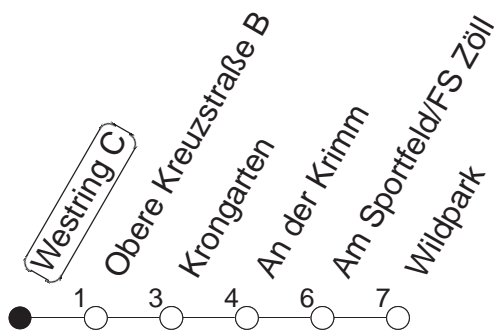

# 92

Haltestelle : **Westring C**

Fahrtrichtung : **GONSENHEIM/WILDPARK**

Fahrplanjahr 2019 / Fahrzeitangabe in Minuten

	Montag bis Donnerstag	Freitag	Samstag	Sonn-/Feiertag
Std.	Minuten	Minuten	Minuten	Minuten
5			19	19
6				19
7				19
8				19
9				
10				
11				
12				
13				
14				
15				
16				
17				
18				
19				
20				
21				
22				
23				
0	22			22
1	22	22 52	22 52	22
2		22	22	
3		22	22	
4		22	22	

**Wenn Dienstag bis Freitag ein Feiertag ist, so gilt am Tag davor der Freitagsfahrplan.**

Weitere Infos im Verkehrs Center Mainz (Tel. 0 61 31 - 12 77 77) und unter [www.mainzer-mobilitaet.de](http://www.mainzer-mobilitaet.de)