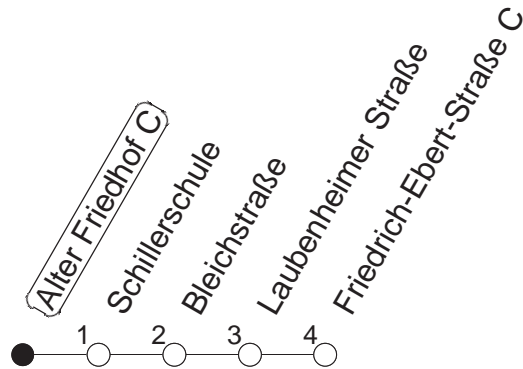

90

Haltestelle : **Alter Friedhof C**

Fahrtrichtung : **WEISENAU/FRIEDRICH-EBERT-STR.**

Fahrplanjahr 2019 / Fahrzeitangabe in Minuten

	Montag bis Donnerstag	Freitag	Samstag	Sonn-/Feiertag
Std.	Minuten	Minuten	Minuten	Minuten
4			21	21
5			21	21
6				21
7				21
8				
9				
10				
11				
12				
13				
14				
15				
16				
17				
18				
19				
20				
21				
22				
23				
0	25			25
1	25	25	25	25
2		25	25	
3		25	25	

Wenn Dienstag bis Freitag ein Feiertag ist, so gilt am Tag davor der Freitagsfahrplan.
Weitere Infos im Verkehrs Center Mainz (Tel. 0 61 31 - 12 77 77) und unter www.mainzer-mobilitaet.de