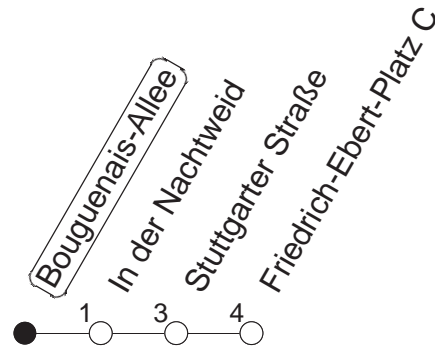

54

Haltestelle : **Bouguenais-Allee**

Fahrtrichtung : **GINSHEIM/FRIEDRICH-EBERT-PLATZ**

Fahrplanjahr 2019 / Fahrzeitangabe in Minuten

	Mo.-Fr. (Normalfahrplan)	Mo.-Fr. (Weihn.-/Sommerfer.)	Samstag	Sonn-/Feiertag
Std.	Minuten	Minuten	Minuten	Minuten
4	43	43		
5	20 50	20 50		
6	20 38 58	20 38		
7	18 42 _f 58	18 38 58	18 48	
8	22 _f 38 58	26 56	18 48	
9	18 38 58	26 56	26 56	18 48
10	26 56	26 56	26 56	18 48
11	26 56	26 56	26 56	18 48
12	26 56	26 56	26 56	18 48
13	18 38 58	26 56	26 56	18 48
14	18 38 58	26 56	26 56	18 48
15	18 38 58	26 56	26 56	18 48
16	18 38 58	26 56	26 56	18 48
17	18 38 58	26 56	26 56	18 48
18	18 38 58	26 56	26 56	18 48
19	26 56	26 56	26 48	18 48
20	26 56	26 56	18 48	18 48
21	18 48	18 48	18 48	18 48
22	18 48	18 48	18 48	18 48
23	18 48	18 48	18 48	18 48
0	18 _{fn} 48 _{fn}	18 _{fn} 48 _{fn}	18 48	

f : An schulfreien Tagen der IGS Mainspitze
4 Minuten früher

fn : Nur Nacht Freitag auf Samstag und Nacht
vor Feiertag auf den Feiertag

Der Fahrplan "Weihn.-/Sommerferien" gilt von 27.12.18 bis 04.01.19 sowie von 01.07. bis 09.08.19