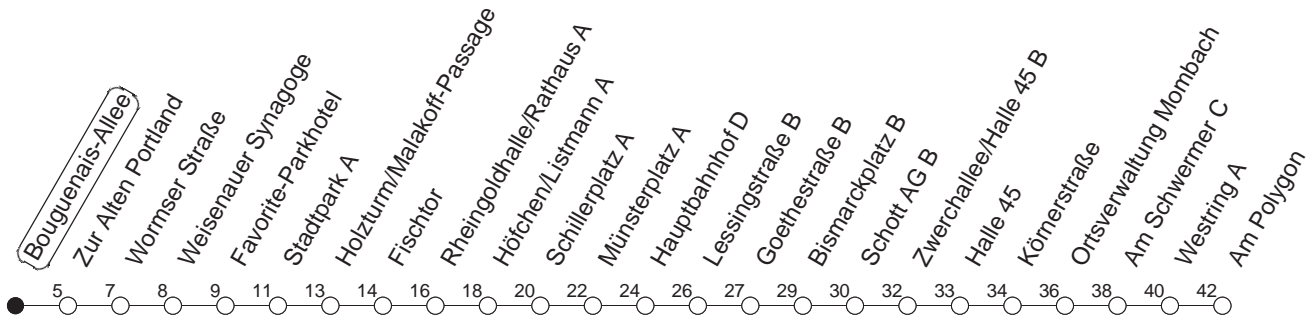

60

Haltestelle : **Bouguenais-Allee**

Fahrtrichtung : **MOMBACH/AM POLYGON**

Fahrplanjahr 2019 / Fahrzeitangabe in Minuten

	Mo.-Fr. (Normalfahrplan)	Mo.-Fr. (Weihn.-/Sommerfer.)	Samstag	Sonn-/Feiertag
Std.	Minuten	Minuten	Minuten	Minuten
4	56	56		
5	48	48		
6	08 28 48	09 39	39	
7	04 ^{DZ} 08 20 ^p 28 48	09 39	09 39	
8	08 28 48	09 39	09 39	54
9	09 39	09 39	09 39	54
10	09 39	09 39	09 39	54
11	09 39	09 39	09 39	39
12	08 28 48	09 39	09 39	09 39
13	08 28 48	09 39	09 39	09 39
14	08 28 48	09 39	09 39	09 39
15	08 28 48	09 39	09 39	09 39
16	08 28 48	09 39	09 39	09 39
17	08 28 48	09 39	09 39	09 39
18	08 28 48	09 39	09 39	09 39
19	09 39	09 39	09 39	09 39
20	09 39 ^a	09 39 ^a	09 39 ^a	09 39 ^a
21	09 ^a 39 ^a	09 ^a 39 ^a	09 ^a 39 ^a	09 ^a 39 ^a
22	09 ^a 54 ^B	09 ^a 54 ^B	09 ^a 54 ^B	09 ^a 54 ^B
23	41 ^{kmd} 41 ^{afn}	41 ^{kmd} 41 ^{afn}	41 ^a	41 ^k
0	41 ^{kfn}	41 ^{kfn}	41 ^k	

DZ : Ab Hauptbahnhof weiter zum Berufsschulzentrum
 Ⓢ : Nur an Schultagen
 p : Ab Stadtpark über Altstadt/Holzhof - Pfaffengasse - Höfchen - Hindenburgplatz nach Hauptbahnhof
 a : Über Am Lemmchen
 B : Nur bis Bismarckplatz

k : Ab Fischtor über Kaisertor/Stadtbibliothek bis Straßenbahnamt
 md : Nur Montag - Donnerstag, nicht in den Nächten vor Feiertagen
 fn : Nur Nacht Freitag auf Samstag und Nacht vor Feiertag auf den Feiertag

Der Fahrplan "Weihn.-/Sommerferien" gilt von 27.12.18 bis 04.01.19 sowie von 01.07. bis 09.08.19
 Weitere Infos im Verkehrs Center Mainz (Tel. 0 61 31 - 12 77 77) und unter www.mainzer-mobilitaet.de