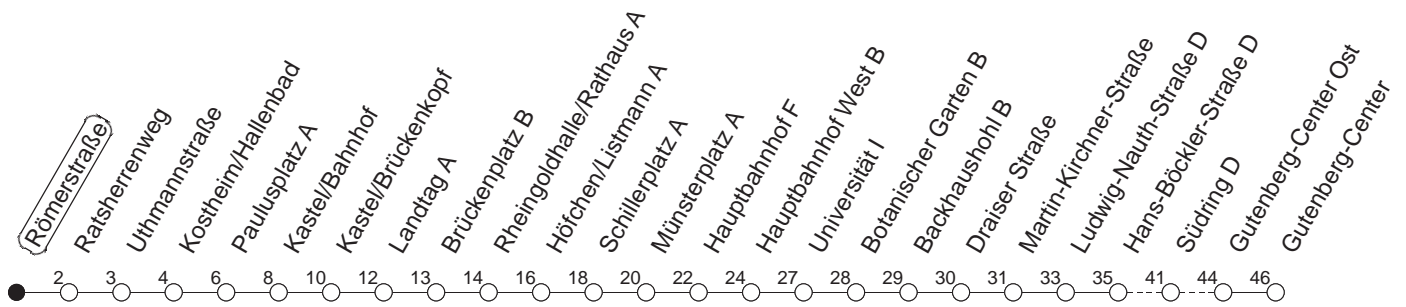

57

Haltestelle : **Römerstraße**

Fahrtrichtung : **BRETZENHEIM/GUTENBERG-CENTER**

Fahrplanjahr 2019 / Fahrzeitangabe in Minuten

	Mo.-Fr. (Normalfahrplan)	Mo.-Fr. (Weihn.-/Sommerfer.)	Samstag	Sonn-/Feiertag
Std.	Minuten	Minuten	Minuten	Minuten
5	31 _B	31 _B		
6	01 _B 25 _B 45 _B	01 _B 31 _B		
7	05 _B 25 _B 45 _B	01 _B 31 _B		
8	05 _B 25 _B 45 _B	04 _B 34 _B	04 _B 34 _B	
9	05 34	04 34	04 34	
10	04 34	04 34	04 34	
11	04 34	04 34	04 34	
12	04 34	04 34	04 34	
13	04 25 45	04 34	04 34	
14	05 25 45	04 34	04 34	
15	05 25 45	04 34	04 34	
16	05 25 45	04 34	04 34	
17	05 25 45	04 34	04 34	
18	10 34	04 34	04 34	
19	04 34 _B	04 34 _B	03 33 _B	
20	13 _B 43 _B	13 _B 43 _B		
21	13 _B	13 _B		

_B : Nur bis Südring

Der Fahrplan "Weihn.-/Sommerferien" gilt von 27.12.18 bis 04.01.19 sowie von 01.07. bis 09.08.19
Weitere Infos im Verkehrs Center Mainz (Tel. 0 61 31 - 12 77 77) und unter www.mainzer-mobilitaet.de