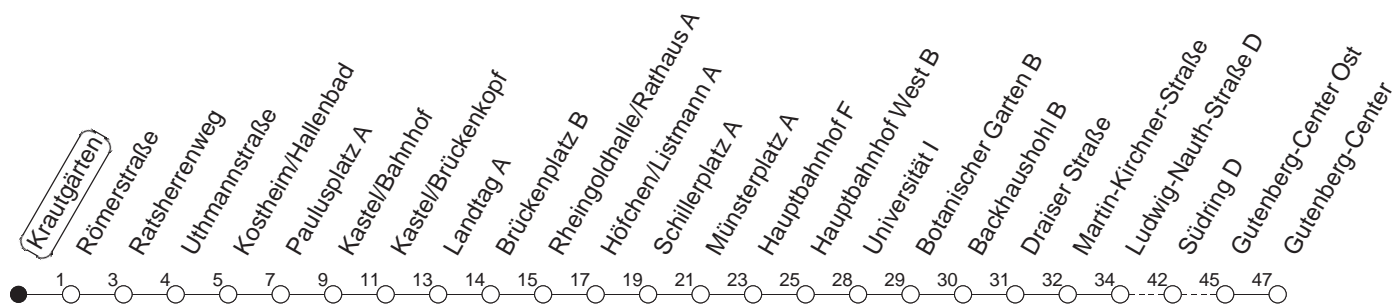

57

Haltestelle : **Krautgärten**

Fahrtrichtung : **BRETZENHEIM/GUTENBERG-CENTER**

Fahrplanjahr 2019 / Fahrzeitangabe in Minuten

	Mo.-Fr. (Normalfahrplan)	Mo.-Fr. (Weihn.-/Sommerfer.)	Samstag	Sonn-/Feiertag
Std.	Minuten	Minuten	Minuten	Minuten
5	30 _B	30 _B		
6	00 _B 24 _B 44 _B	00 _B 30 _B		
7	04 _B 24 _B 44 _B	00 _B 30 _B		
8	04 _B 24 _B 44 _B	03 _B 33 _B	03 _B 33 _B	
9	04 33	03 33	03 33	
10	03 33	03 33	03 33	
11	03 33	03 33	03 33	
12	03 33	03 33	03 33	
13	03 24 44	03 33	03 33	
14	04 24 44	03 33	03 33	
15	04 24 44	03 33	03 33	
16	04 24 44	03 33	03 33	
17	04 24 44	03 33	03 33	
18	09 33	03 33	03 33	
19	03 33 _B	03 33 _B	02 32 _B	
20	12 _B 42 _B	12 _B 42 _B		
21	12 _B	12 _B		

_B : Nur bis Südring

Der Fahrplan "Weihn.-/Sommerferien" gilt von 27.12.18 bis 04.01.19 sowie von 01.07. bis 09.08.19
Weitere Infos im Verkehrs Center Mainz (Tel. 0 61 31 - 12 77 77) und unter www.mainzer-mobilitaet.de