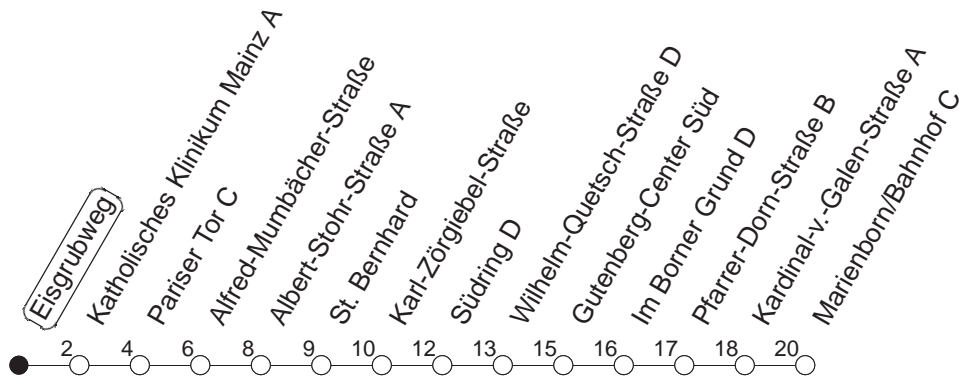

70

Haltestelle : **Eisgrubweg**

Fahrtrichtung : **MARIENBORN/BAHNHOF**

Fahrplanjahr 2019 / Fahrzeitangabe in Minuten

	Mo.-Fr. (Normalfahrplan)	Mo.-Fr. (Weihn.-/Sommerfer.)	Samstag	Sonn-/Feiertag
Std.	Minuten	Minuten	Minuten	Minuten
5	30	30		
6	32	32		
7	07 40 53 ^κ Ⓢ	07 38	17	
8	00 30	00 30	02 32	
9	00 30	00 30	02 30	27
10	00 30	00 30	00 30	17 47
11	00 30	00 30	00 30	17 47
12	00 30	00 30	00 30	17 47
13	00 30	00 30	00 30	17 47
14	00 30	00 30	00 30	17 47
15	00 21 ^κ 31 51	00 30	00 30	17 47
16	01 21 31 51	00 30	00 30	17 47
17	01 21 31 51	00 30	00 30	17 47
18	01 30	00 30	00 30	17 47
19	00 30	00 30	00 30 47	17 47
20	00 30 47	00 30 47	17 47	17 47
21	17 47	17 47	17 47	17 47
22	17 47	17 47	17 47	17 47
23	17 47	17 47	17 47	17 47

κ : Nur bis Kardinal-v.-Galen-Straße

Ⓢ : Nur an Schultagen

Der Fahrplan "Weihn.-/Sommerferien" gilt von 27.12.18 bis 04.01.19 sowie von 01.07. bis 09.08.19

Weitere Infos im Verkehrs Center Mainz (Tel. 0 61 31 - 12 77 77) und unter www.mainzer-mobilitaet.de