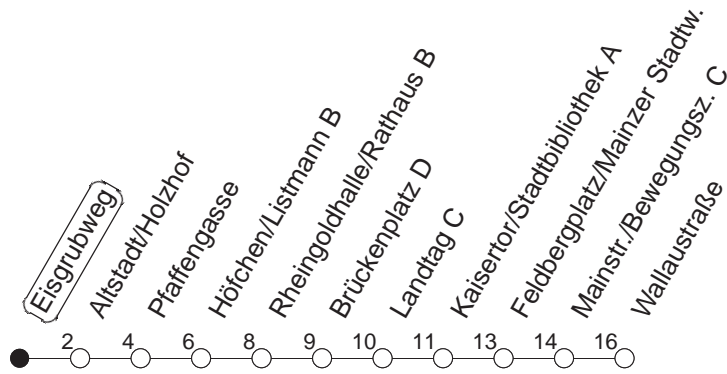

# 70

Haltestelle : **Eisgrubweg**

Fahrtrichtung : **WALLAUSTRASSE**

Fahrplanjahr 2019 / Fahrzeitangabe in Minuten

	Mo.-Fr. (Normalfahrplan)				Mo.-Fr. (Weihn.-/Sommerfer.)			Samstag		Sonn-/Feiertag	
Std.	Minuten				Minuten			Minuten		Minuten	
<b>6</b>	06	26	56		06	26	56				
<b>7</b>	21	36 <sup>Ⓢ</sup>	51		26	56		11	41		
<b>8</b>	21	31	56		26	56		11	56		
<b>9</b>	26	56			26	56		26	56	41	
<b>10</b>	26	56			26	56		26	56	11	41
<b>11</b>	26	56			26	56		26	56	11	41
<b>12</b>	26	56			26	56		26	56	11	41
<b>13</b>	26	56			26	56		26	56	11	41
<b>14</b>	26	56			26	56		26	56	11	41
<b>15</b>	26	56			26	56		26	56	11	41
<b>16</b>	01 <sup>Ⓢ</sup>	26	46 <sup>Ⓢ</sup>	56	26	56		26	56	11	41
<b>17</b>	06 <sup>Ⓢ</sup>	26	56		26	56		26	56	11	41
<b>18</b>	26	56			26	56		26	56	11	41
<b>19</b>	26	56			26	56		26		11	41
<b>20</b>	26				26			11	41	11	41
<b>21</b>	11	41			11	41		11	41	11	41
<b>22</b>	11	41			11	41		11	41	11	41
<b>23</b>	11	41			11	41		11	41	11	41

Ⓢ : Nur an Schultagen

**Der Fahrplan "Weihn.-/Sommerferien" gilt von 27.12.18 bis 04.01.19 sowie von 01.07. bis 09.08.19**

Weitere Infos im Verkehrs Center Mainz (Tel. 0 61 31 - 12 77 77) und unter [www.mainzer-mobilitaet.de](http://www.mainzer-mobilitaet.de)