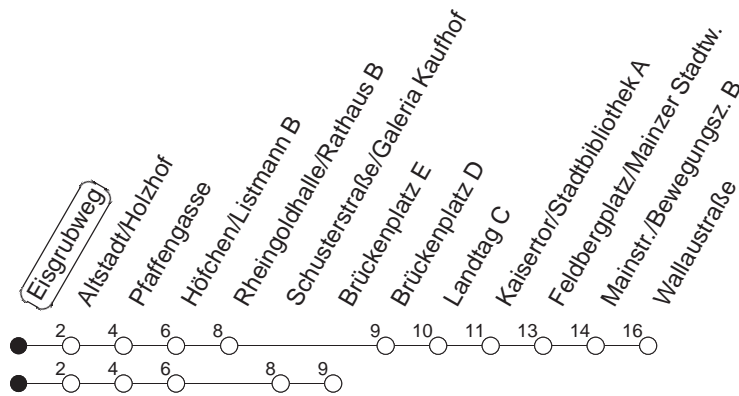

71

Haltestelle : **Eisgrubweg**

Fahrtrichtung : **BRÜCKENPLATZ**

Fahrplanjahr 2019 / Fahrzeitangabe in Minuten

	Mo.-Fr. (Normalfahrplan)			Mo.-Fr. (Weihn.-/Sommerfer.)		Samstag		Sonn-/Feiertag
Std.	Minuten			Minuten		Minuten		Minuten
5	39 _w			39 _w				
6	41 _w			41 _w				
7	11 _w	31	41 _w	11 _w	41 _w			
8	01 _w	11	41	11 _w	41	41		
9	11	41		11	41	11	41	
10	11	41		11	41	11	41	
11	11	41		11	41	11	41	
12	11	41		11 _w	41 _w	11	41	
13	11	41 _w		11 _w	41 _w	11	41	
14	11	41		11	41	11 _w	41 _w	
15	11	41		11	41	11 _w	41 _w	
16	11	41		11	41	11	41	
17	11	41		11	41	11	41	
18	11	41		11	41	11	41	
19	11	41		11	41	11 _w	41 _w	
20	11 _w	41 _w		11 _w	41 _w			

w : Ab Höfchen weiter über Rheingoldhalle bis Wallaustraße

Der Fahrplan "Weihn.-/Sommerferien" gilt von 27.12.18 bis 04.01.19 sowie von 01.07. bis 09.08.19
Weitere Infos im Verkehrs Center Mainz (Tel. 0 61 31 - 12 77 77) und unter www.mainzer-mobilitaet.de