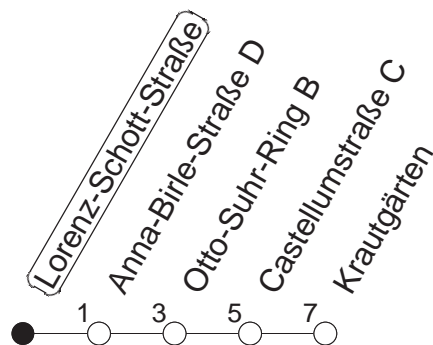

57

Haltestelle : **Lorenz-Schott-Straße**

Fahrtrichtung : **KASTEL/KRAUTGÄRTEN**

Fahrplanjahr 2019 / Fahrzeitangabe in Minuten

	Mo.-Fr. (Normalfahrplan)		Mo.-Fr. (Weihn.-/Sommerfer.)		Samstag	Sonn-/Feiertag
Std.	Minuten		Minuten		Minuten	Minuten
5	21	51	21	51		
6	21	53	21	53		
7	35		56			
8	15	55	56			
9	35		56			

Der Fahrplan "Weihn.-/Sommerferien" gilt von 27.12.18 bis 04.01.19 sowie von 01.07. bis 09.08.19
Weitere Infos im Verkehrs Center Mainz (Tel. 0 61 31 - 12 77 77) und unter www.mainzer-mobilitaet.de