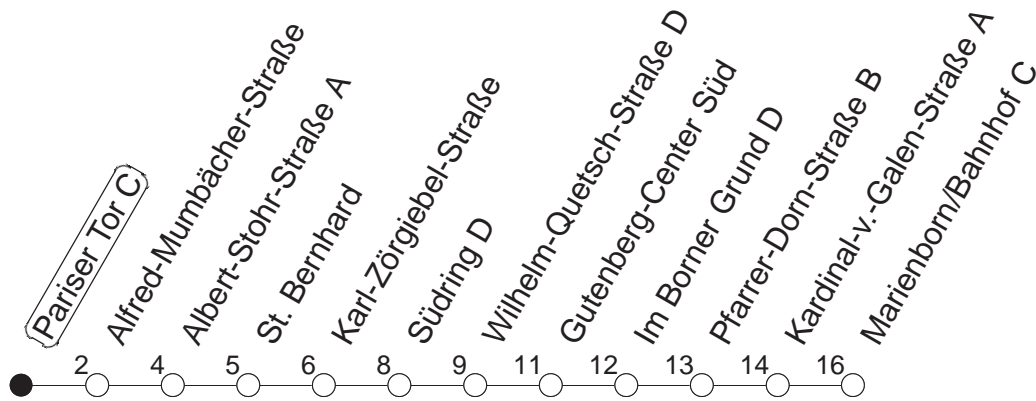

70

Haltestelle : **Pariser Tor C**

Fahrtrichtung : **MARIENBORN/BAHNHOF**

Fahrplanjahr 2019 / Fahrzeitangabe in Minuten

	Mo.-Fr. (Normalfahrplan)	Mo.-Fr. (Weihn.-/Sommerfer.)	Samstag	Sonn-/Feiertag
Std.	Minuten	Minuten	Minuten	Minuten
5	33	33		
6	35	35		
7	10 44 57 _K ©	10 42	20	
8	04 34	04 34	05 35	
9	04 34	04 34	05 34	30
10	04 34	04 34	04 34	20 50
11	04 34	04 34	04 34	20 50
12	04 34	04 34	04 34	20 50
13	04 34	04 34	04 34	20 50
14	04 34	04 34	04 34	20 50
15	04 26 _K 36 56	04 34	04 34	20 50
16	06 26 36 56	04 34	04 34	20 50
17	06 26 36 56	04 34	04 34	20 50
18	06 34	04 34	04 34	20 50
19	04 34	04 34	04 34 50	20 50
20	04 34 50	04 34 50	20 50	20 50
21	20 50	20 50	20 50	20 50
22	20 50	20 50	20 50	20 50
23	20 50	20 50	20 50	20 50

_K : Nur bis Kardinal-v.-Galen-Straße

© : Nur an Schultagen

Der Fahrplan "Weihn.-/Sommerferien" gilt von 27.12.18 bis 04.01.19 sowie von 01.07. bis 09.08.19

Weitere Infos im Verkehrs Center Mainz (Tel. 0 61 31 - 12 77 77) und unter www.mainzer-mobilitaet.de