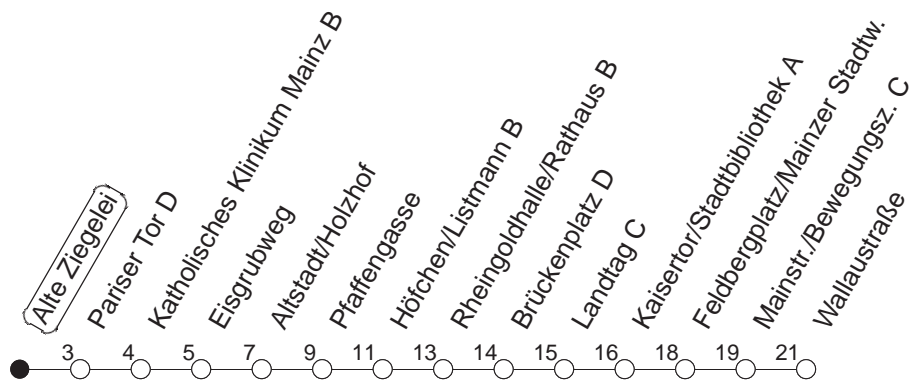

# 70

Haltestelle : **Alte Ziegelei**

Fahrtrichtung : **WALLAUSTRASSE**

Fahrplanjahr 2019 / Fahrzeitangabe in Minuten

	Mo.-Fr. (Normalfahrplan)	Mo.-Fr. (Weihn.-/Sommerfer.)	Samstag	Sonn-/Feiertag
Std.	Minuten	Minuten	Minuten	Minuten
<b>6</b>	01 21 51	01 21 51		
<b>7</b>	16 31 <sup>Ⓢ</sup> 46	21 51	06 36	
<b>8</b>	16 26 51	21 51	06 51	
<b>9</b>	21 51	21 51	21 51	36
<b>10</b>	21 51	21 51	21 51	06 36
<b>11</b>	21 51	21 51	21 51	06 36
<b>12</b>	21 51	21 51	21 51	06 36
<b>13</b>	21 51	21 51	21 51	06 36
<b>14</b>	21 51	21 51	21 51	06 36
<b>15</b>	21 51 56 <sup>Ⓢ</sup>	21 51	21 51	06 36
<b>16</b>	21 41 <sup>Ⓢ</sup> 51	21 51	21 51	06 36
<b>17</b>	01 <sup>Ⓢ</sup> 21 51	21 51	21 51	06 36
<b>18</b>	21 51	21 51	21 51	06 36
<b>19</b>	21 51	21 51	21	06 36
<b>20</b>	21	21	06 36	06 36
<b>21</b>	06 36	06 36	06 36	06 36
<b>22</b>	06 36	06 36	06 36	06 36
<b>23</b>	06 36	06 36	06 36	06 36

Ⓢ : Nur an Schultagen

**Der Fahrplan "Weihn.-/Sommerferien" gilt von 27.12.18 bis 04.01.19 sowie von 01.07. bis 09.08.19**  
 Weitere Infos im Verkehrs Center Mainz (Tel. 0 61 31 - 12 77 77) und unter [www.mainzer-mobilitaet.de](http://www.mainzer-mobilitaet.de)