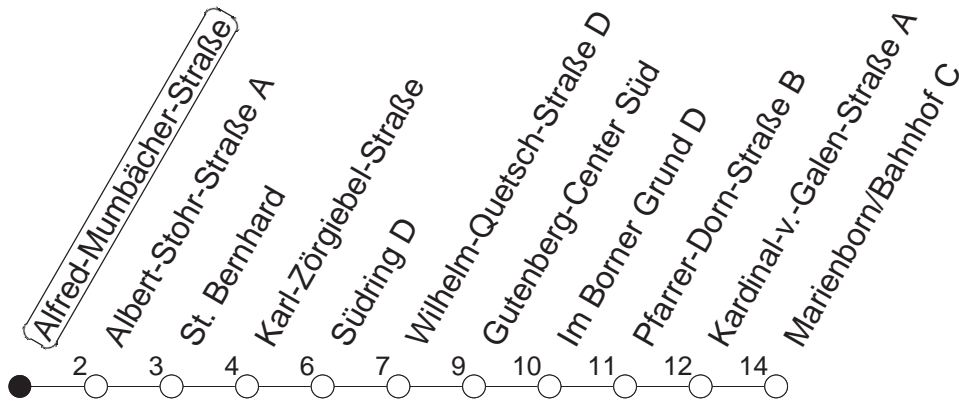

70

Haltestelle : **Alfred-Mumbächer-Straße**

Fahrtrichtung : **MARIENBORN/BAHNHOF**

Fahrplanjahr 2019 / Fahrzeitangabe in Minuten

	Mo.-Fr. (Normalfahrplan)	Mo.-Fr. (Weihn./Sommerfer.)	Samstag	Sonn-/Feiertag
Std.	Minuten	Minuten	Minuten	Minuten
5	35	35		
6	37	37		
7	12 46 59 _k ©	12 44	22	
8	06 36	06 36	07 37	
9	06 36	06 36	07 36	32
10	06 36	06 36	06 36	22 52
11	06 36	06 36	06 36	22 52
12	06 36	06 36	06 36	22 52
13	06 36	06 36	06 36	22 52
14	06 36	06 36	06 36	22 52
15	06 28 _k 38 58	06 36	06 36	22 52
16	08 28 38 58	06 36	06 36	22 52
17	08 28 38 58	06 36	06 36	22 52
18	08 36	06 36	06 36	22 52
19	06 36	06 36	06 36 52	22 52
20	06 36 52	06 36 52	22 52	22 52
21	22 52	22 52	22 52	22 52
22	22 52	22 52	22 52	22 52
23	22 52	22 52	22 52	22 52

_k : Nur bis Kardinal-v.-Galen-Straße

© : Nur an Schultagen

Der Fahrplan "Weihn.-/Sommerferien" gilt von 27.12.18 bis 04.01.19 sowie von 01.07. bis 09.08.19

Weitere Infos im Verkehrs Center Mainz (Tel. 0 61 31 - 12 77 77) und unter www.mainzer-mobilitaet.de