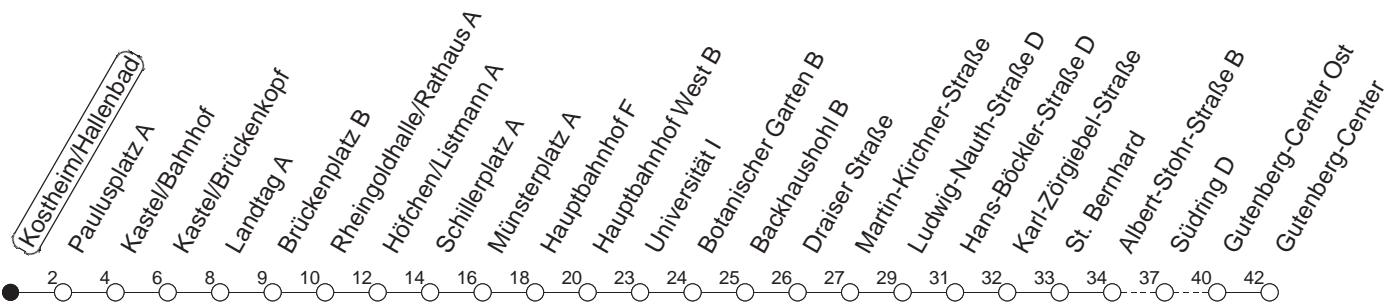

57

Haltestelle : **Kostheim/Hallenbad**

Fahrtrichtung : **BRETZENHEIM/GUTENBERG-CENTER**

Fahrplanjahr 2019 / Fahrzeitangabe in Minuten

	Mo.-Fr. (Normalfahrplan)	Mo.-Fr. (Weihn.-/Sommerfer.)	Samstag	Sonn-/Feiertag
Std.	Minuten	Minuten	Minuten	Minuten
5	35 _B	35 _B		
6	05 _B 30 _B 50 _B	05 _B 35 _B		
7	10 _B 30 _B 50 _B	05 _B 35 _B		
8	10 _B 30 _B 50 _B	08 _B 38 _B	08 _B 38 _B	
9	10 38	08 38	08 38	
10	08 38	08 38	08 38	
11	08 38	08 38	08 38	
12	08 38	08 38	08 38	
13	08 30 50	08 38	08 38	
14	10 30 50	08 38	08 38	
15	10 30 50	08 38	08 38	
16	10 30 50	08 38	08 38	
17	10 30 50	08 38	08 38	
18	14 38	08 38	08 38	
19	08 38 _B	08 38 _B	06 36 _B	
20	16 _B 46 _B	16 _B 46 _B		
21	16 _B	16 _B		

_B : Nur bis Südring

Der Fahrplan "Weihn.-/Sommerferien" gilt von 27.12.18 bis 04.01.19 sowie von 01.07. bis 09.08.19
Weitere Infos im Verkehrs Center Mainz (Tel. 0 61 31 - 12 77 77) und unter www.mainzer-mobilitaet.de