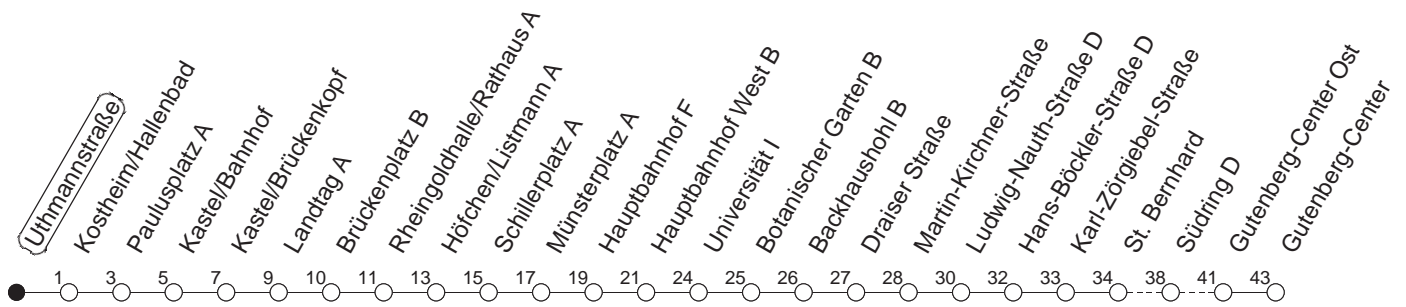

57

Haltestelle : **Uthmannstraße**

Fahrtrichtung : **BRETZENHEIM/GUTENBERG-CENTER**

Fahrplanjahr 2019 / Fahrzeitangabe in Minuten

	Mo.-Fr. (Normalfahrplan)	Mo.-Fr. (Weihn.-/Sommerfer.)	Samstag	Sonn-/Feiertag
Std.	Minuten	Minuten	Minuten	Minuten
5	34 _B	34 _B		
6	04 _B 28 _B 48 _B	04 _B 34 _B		
7	08 _B 28 _B 48 _B	04 _B 34 _B		
8	08 _B 28 _B 48 _B	07 _B 37 _B	07 _B 37 _B	
9	08 37	07 37	07 37	
10	07 37	07 37	07 37	
11	07 37	07 37	07 37	
12	07 37	07 37	07 37	
13	07 29 49	07 37	07 37	
14	09 29 49	07 37	07 37	
15	09 29 49	07 37	07 37	
16	09 29 49	07 37	07 37	
17	09 29 49	07 37	07 37	
18	13 37	07 37	07 37	
19	07 37 _B	07 37 _B	05 35 _B	
20	15 _B 45 _B	15 _B 45 _B		
21	15 _B	15 _B		

B : Nur bis Südring

Der Fahrplan "Weihn.-/Sommerferien" gilt von 27.12.18 bis 04.01.19 sowie von 01.07. bis 09.08.19
 Weitere Infos im Verkehrs Center Mainz (Tel. 0 61 31 - 12 77 77) und unter www.mainzer-mobilitaet.de