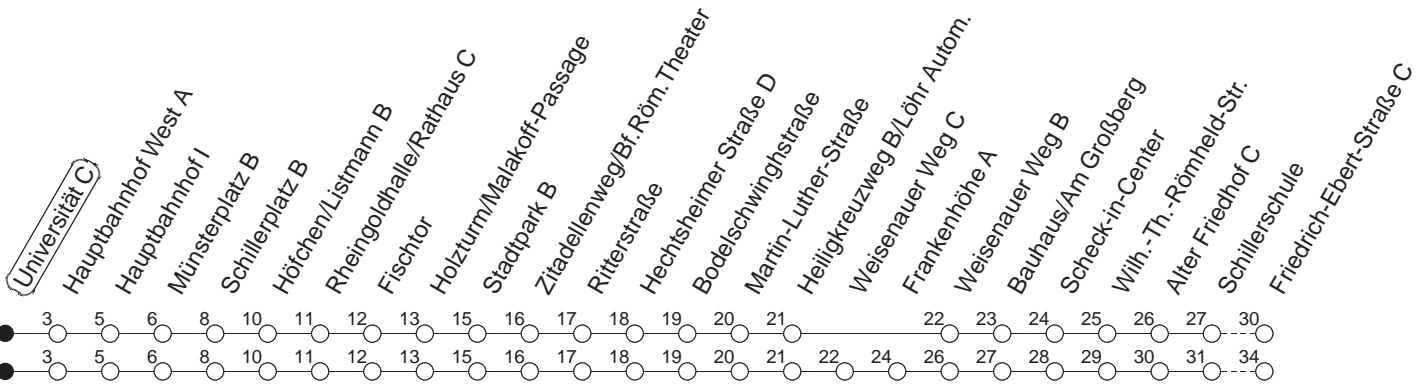

90

Haltestelle : **Universität C**

Fahrtrichtung : **WEISENAU/FRIEDRICH-EBERT-STR.**

Fahrplanjahr 2019 / Fahrzeitangabe in Minuten

	Montag bis Donnerstag	Freitag	Samstag	Sonn-/Feiertag
Std.	Minuten	Minuten	Minuten	Minuten
4			51 _f	51 _f
5			51 _H	51 _f
6				51 _f
7				51 _H
8				
9				
10				
11				
12				
13				
14				
15				
16				
17				
18				
19				
20				
21				
22				
23	51			51
0	51	51	51	51
1		51	51	
2		51	51	
3		51 _H	51 _H	

H : Nur bis Hauptbahnhof

f : Nicht über Frankenhöhe

Wenn Dienstag bis Freitag ein Feiertag ist, so gilt am Tag davor der Freitagsfahrplan.

Weitere Infos im Verkehrs Center Mainz (Tel. 0 61 31 - 12 77 77) und unter www.mainzer-mobilitaet.de