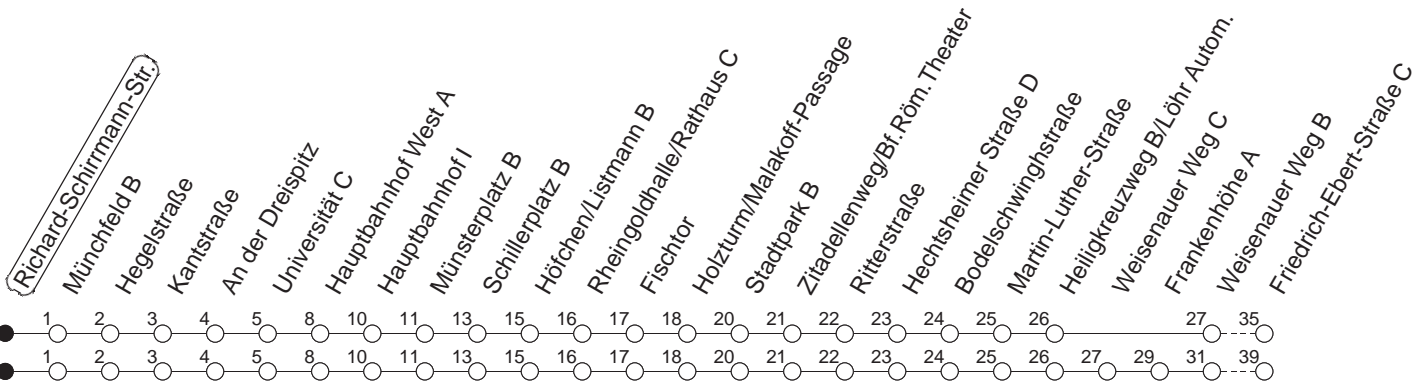

90

Haltestelle : **Richard-Schirrmann-Str.**

Fahrtrichtung : **WEISENAU/FRIEDRICH-EBERT-STR.**

Fahrplanjahr 2019 / Fahrzeitangabe in Minuten

	Montag bis Donnerstag	Freitag	Samstag	Sonn-/Feiertag
Std.	Minuten	Minuten	Minuten	Minuten
4			46 _f	46 _f
5			46 _H	46 _f
6				46 _f
7				46 _H
8				
9				
10				
11				
12				
13				
14				
15				
16				
17				
18				
19				
20				
21				
22				
23	46			46
0	46	46	46	46
1		46	46	
2		46	46	
3		46 _H	46 _H	

H : Nur bis Hauptbahnhof

f : Nicht über Frankenhöhe

Wenn Dienstag bis Freitag ein Feiertag ist, so gilt am Tag davor der Freitagsfahrplan.

Weitere Infos im Verkehrs Center Mainz (Tel. 0 61 31 - 12 77 77) und unter www.mainzer-mobilitaet.de