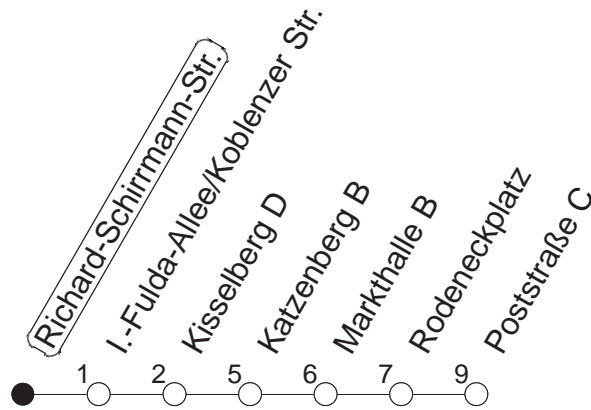

90

Haltestelle : **Richard-Schirrmann-Str.**

Fahrtrichtung : **FINTHEN/POSTSTRASSE**

Fahrplanjahr 2019 / Fahrzeitangabe in Minuten

	Montag bis Donnerstag	Freitag	Samstag	Sonn-/Feiertag
Std.	Minuten	Minuten	Minuten	Minuten
4			09	09
5			09	09
6			09	09
7				09
8				09
9				
10				
11				
12				
13				
14				
15				
16				
17				
18				
19				
20				
21				
22				
23				
0	09			09
1	09	09	09	09
2		09	09	
3		09	09	

Wenn Dienstag bis Freitag ein Feiertag ist, so gilt am Tag davor der Freitagsfahrplan.
Weitere Infos im Verkehrs Center Mainz (Tel. 0 61 31 - 12 77 77) und unter www.mainzer-mobilitaet.de