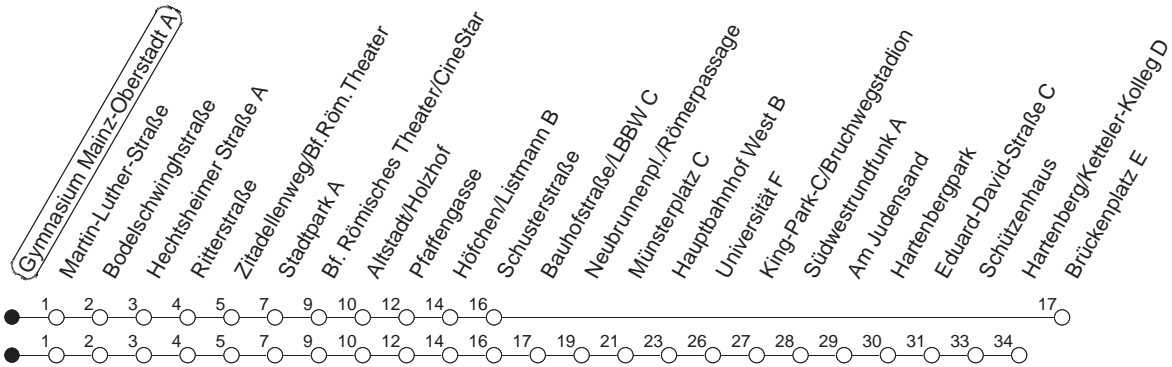

65

Gymnasium Mainz-Oberstadt A

BUS

→ Hartenberg/Ketteler-Kolleg

🕒	Mo.-Fr. (Schule)	Mo.-Fr. (Ferien)	Samstag	Sonn-/Feiertag
5	39 _B	39 _B		
6	10 _B 40	10 _B 40		
7	09 29 39	09 39		
8	09 39	09 39	09 40	
9	10 40	10 40	10 40	
10	10 40	10 40	10 40	
11	10 40	10 40	10 40	
12	10 40	10 40	10 40	38 _B
13	10 40	10 40	10 40	08 _B 38 _B
14	10 40	10 40	10 40	08 _B 38 _B
15	10 40	10 40	10 40	08 _B 38 _B
16	10 40	10 40	10 40	08 _B 38 _B
17	10 40	10 40	10 40	08 _B 38 _B
18	10 40	10 40	08 _B 38 _B	08 _B 38 _B
19	10 40 _B	10 40 _B	08 _B 38 _B	08 _B
20	09 _B	09 _B	08 _B	

B : Bis Brückenplatz

gültig ab: 10.09.2020

Ferien in RLP: 23.12.19-06.01.20 / 17.02.-26.02. / 09.04.-17.04. / 22.05. / 12.06 / 06.07.-14.08. / 12.10.-23.10.20

Weitere Infos im Verkehrs Center Mainz (Tel. 0 61 31 - 12 77 77) und www.mainzer-mobilitaet.de