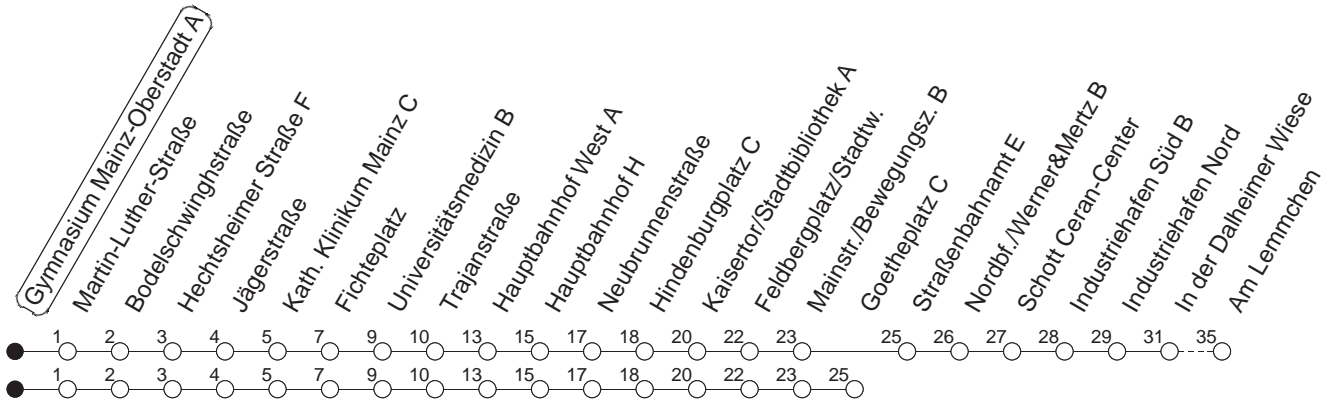

76

Gymnasium Mainz-Oberstadt A

BUS

➔ **Mombach/Am Lemmchen**

🕒	Mo.-Fr. (Schule)				Mo.-Fr. (Ferien)				Samstag		Sonn-/Feiertag
6	21	51			21	51					
7	06 _G	21	36 _G	51	06 _G	21	36 _G	51			
8	06 _G	21	36 _G	51	06 _G	21	36 _G	51			
9	06 _G	21	36 _G	51	06 _G	21	36 _G	51	21	51	
10	06 _G	21	36 _G	51	06 _G	21	36 _G	51	21	51	
11	06 _G	21	36 _G	51	06 _G	21	36 _G	51	21	51	
12	06 _G	21	36 _G	51	06 _G	21	36 _G	51	21	51	
13	06 _G	21	36 _G	51	06 _G	21	36 _G	51	21	51	
14	06 _G	21	36 _G	51	06 _G	21	36 _G	51	21	51	
15	06 _G	21	36 _G	51	06 _G	21	36 _G	51	21	51	
16	06 _G	21	36 _G	51	06 _G	21	36 _G	51	21	51	
17	06 _G	21	36 _G	51	06 _G	21	36 _G	51	21	51	
18	06 _G	21	36 _G	51	06 _G	21	36 _G	51	21		
19	06 _G	21	36 _G	51	06 _G	21	36 _G	51			
20	21				21						

G : Bis Goetheplatz

gültig ab: 10.09.2020

Ferien in RLP: 23.12.19-06.01.20 / 17.02.-26.02. / 09.04.-17.04. / 22.05. / 12.06 / 06.07.-14.08. / 12.10.-23.10.20

Weitere Infos im Verkehrs Center Mainz (Tel. 0 61 31 - 12 77 77) und www.mainzer-mobilitaet.de