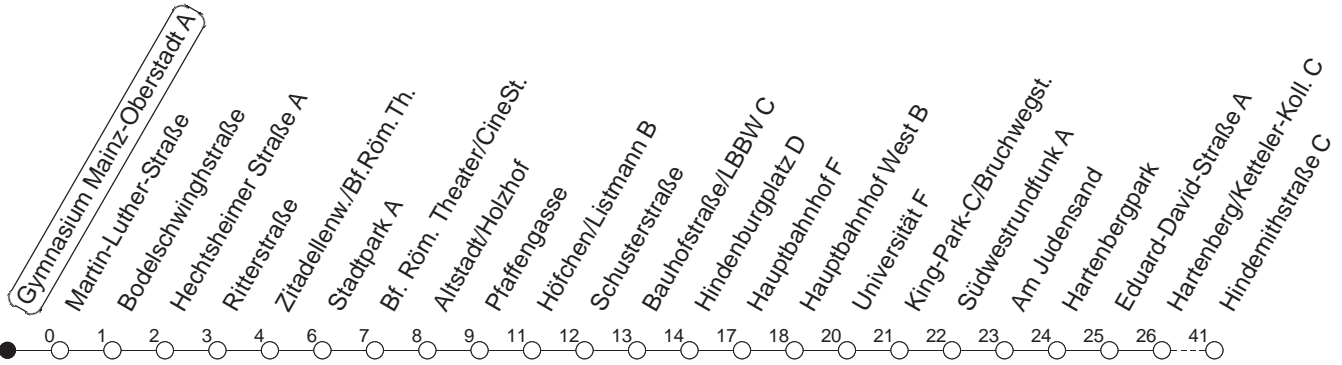

93

Gymnasium Mainz-Oberstadt A

BUS

Lerchenberg/Hindemithstraße

🕒	Nächte So./Mo. bis Do./Fr.			Nächte Fr./Sa., Sa./So. sowie vor Feiertagen			Samstag	Sonntag
4							37	37
5							37	37
6								37
7								37
8								
9								
10								
11								
12								
13								
14								
15								
16								
17								
18								
19								
20								
21								
22								
23	07 _{md}	37 _{md}		07 _{md}	37 _{md}			07 37
0	37 _{md}			37 _{md}				37
1	07 _{fn}	37 _{Hmd}	37 _{fn}	07 _{fn}	37 _{Hmd}	37 _{fn}	07 37	37 _H
2	37 _{Xfn}			37 _{Xfn}			37 _X	
3	37 _{fn}			37 _{fn}			37	

H : Nur bis Hauptbahnhof

X : Ab Hindemithstraße weiter über Klein-Winternheim nach Ober-Olm

md : Nur Montag - Donnerstag, nicht in den Nächten vor Feiertagen

fn : Nur Nacht Freitag auf Samstag und Nacht vor Feiertag auf den Feiertag

gültig ab: 10.09.2020

Verkehrstag = 4:00 bis 3:59 Uhr. Wenn Dienstag bis Freitag ein Feiertag ist, so gilt in der Nacht auf den Feiertag der Freitags-Fahrplan.

Weitere Infos im Verkehrs Center Mainz (Tel. 0 61 31 - 12 77 77) und www.mainzer-mobilitaet.de