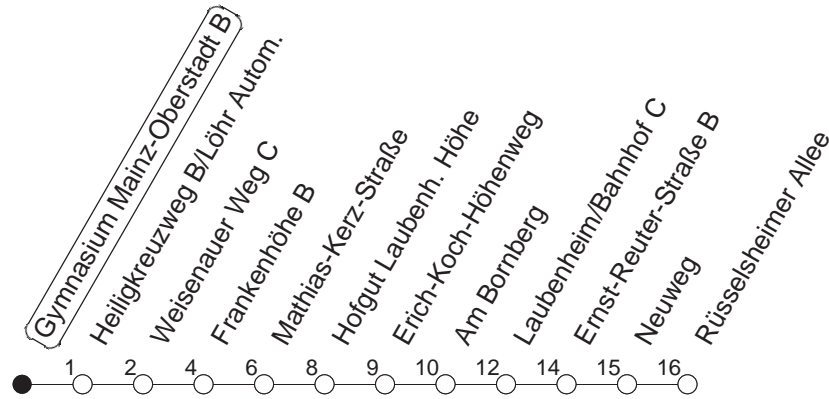

76

Gymnasium Mainz-Oberstadt B

→ Laubenheim/Rüsselsheimer Allee

🕒	Mo.-Fr. (Schule)						Mo.-Fr. (Ferien)				Samstag		Sonn-/Feiertag	
6	41	56 _F					40	55 _F						
7	11	26 _F	33 _{Fe}	41	47 _K	57 _F	10	25 _F	40	55 _F				
8	04 _K	11	26 _F	41	56 _F		10	25 _F	40	55 _F				
9	11	26 _F	41	56 _F			10	25 _F	40	55 _F	11	41		
10	11	26 _F	41	56 _F			10	25 _F	40	55 _F	11	41		
11	11	26 _F	41	56 _F			10	25 _F	40	55 _F	11	41		
12	11 _W	26 _F	41	56 _F			10	25 _F	40	55 _F	11	41		
13	11 _W	26	41	56 _F			10	25 _F	40	55 _F	11	41		
14	11	26 _F	41	56 _F			10	25 _F	40	55 _F	11	41		
15	11	26 _F	41	56 _F			10	25 _F	40	55 _F	11	41		
16	11	26 _F	41	56 _F			10	25 _F	40	55 _F	11	41		
17	11	26 _F	41	56 _F			10	25 _F	40	55 _F	11	41		
18	11	26 _F	41	56 _F			10	25 _F	40	55 _F	11	41		
19	11	26 _F	41				10	25 _F	40					
20	11						10							

F : Nur bis Frankenhöhe

K : Nur bis Heiligkreuzweg

Fe : Ab Frankenhöhe weiter nach Weisenau/Friedrich-Ebert-Straße

W : Zwischen Heiligkreuzweg und Weisenauer Weg über Weisenau/Friedrich-Ebert-Straße

gültig ab: 10.09.2020

Ferien in RLP: 23.12.19-06.01.20 / 17.02.-26.02. / 09.04.-17.04. / 22.05. / 12.06 / 06.07.-14.08. / 12.10.-23.10.20

Weitere Infos im Verkehrs Center Mainz (Tel. 0 61 31 - 12 77 77) und www.mainzer-mobilitaet.de