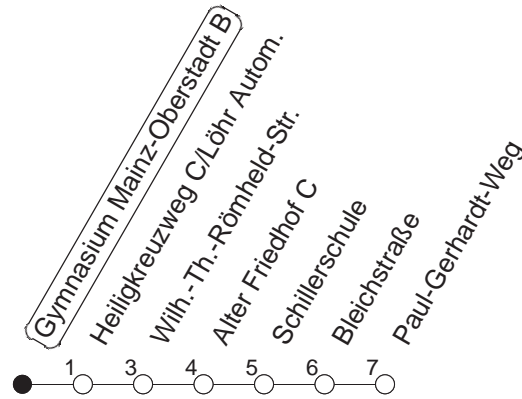

## Gymnasium Mainz-Oberstadt B

**BUS** → Weisenau/Paul-Gerhardt-Weg

🕒	Mo.-Fr. (Schule)				Mo.-Fr. (Ferien)		Samstag		Sonn-/Feiertag	
6	51				50					
7	21	33 <sub>H</sub>	48 <sub>H</sub>	51	20	50				
8	21	51		20 50						
9	21	51		20 50		21	51			
10	21	51		20 50		21	51			
11	21	51		20 50		21	51			
12	21	51		20 50		21	51			
13	21	51		20 50		21	51	22	52	
14	21	51		20 50		21	51	22	52	
15	21	51		20 50		21	51	22	52	
16	21	51		20 50		21	51	22	52	
17	21	51		20 50		21	51	22	52	
18	21	51		20 50		21	53	22	52	
19	21	51		20 50		22	52	22	52	
20	21				20		22			

H : Nur bis Heiligkreuzweg/Löhr Automeile

gültig ab: 10.09.2020

Ferien in RLP: 23.12.19-06.01.20 / 17.02.-26.02. / 09.04.-17.04. / 22.05. / 12.06 / 06.07.-14.08. / 12.10.-23.10.20

Weitere Infos im Verkehrs Center Mainz (Tel. 0 61 31 - 12 77 77) und [www.mainzer-mobilitaet.de](http://www.mainzer-mobilitaet.de)